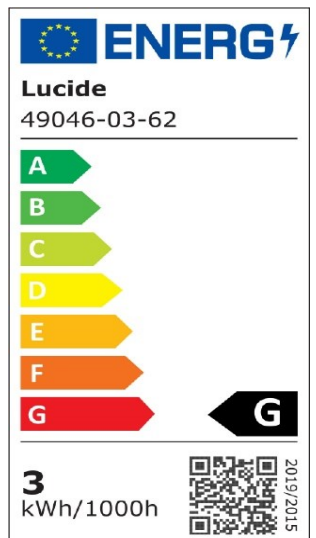

#ILLUMINATESYOURWORLD

Bekijk hoe anderen over de gehele wereld de Lucide producten gebruiken

Volg ons voor de nieuwste verlichtingstrends!

LUCIDE

Artikelnummer: 49046/03/62
EAN-code: 5411212491343

P45

Algemeen

Afmetingen lxbxh: 4,5cm x 4,5cm x 7,7cm
Hoofdmateriaal: Glas
Kleur: Amber
Stijl: Vintage
Vorm: Kogel
Gewicht: 0,01kg
Garantie: 30 Dagen
Lumen: 1 x 165lm
Lichtkleur: 2200K
Stralingshoek (als het directioneel is): 360°
Color Rendering Index: 80
Verwachte levensduur: 15000u

Specificaties

Dimbaar: Ja
Sensor: Zonder sensor
Bediening: Lichtschakelaar
Voedingstype: Adapter/lichtnet
IP-klasse: 20
Elektrische klasse: 1
Aantal lichtbronnen: 1
Fitting lichtbron: E14
Wattage: 1 x 3W
Stroomvereisten: 220-240V-50Hz