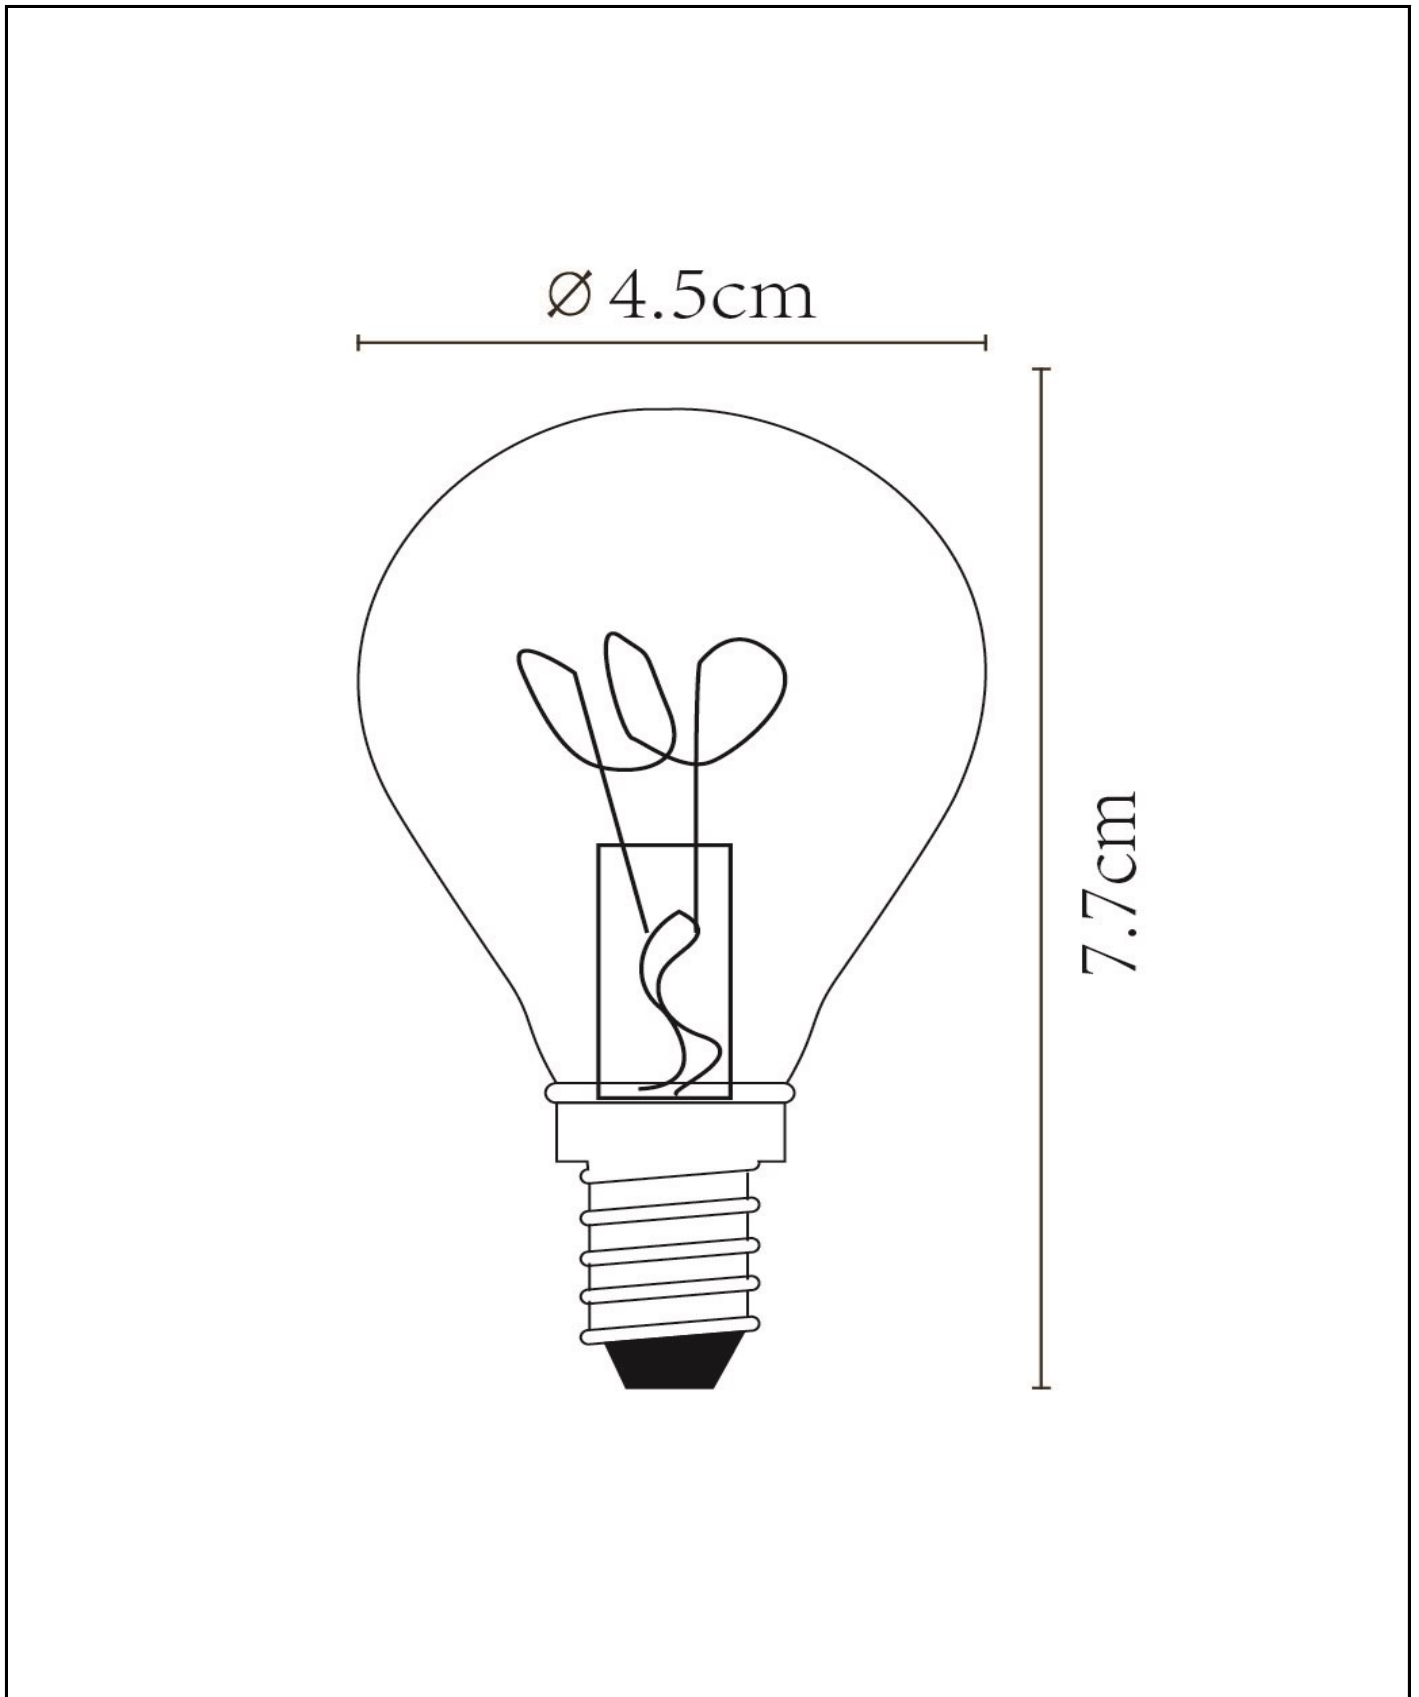

P45

Artikelnummer: 49046/03/62
EAN-code: 5411212491343

Voor meer specificaties of afmetingen van dit product, bezoek
www.lucide.com