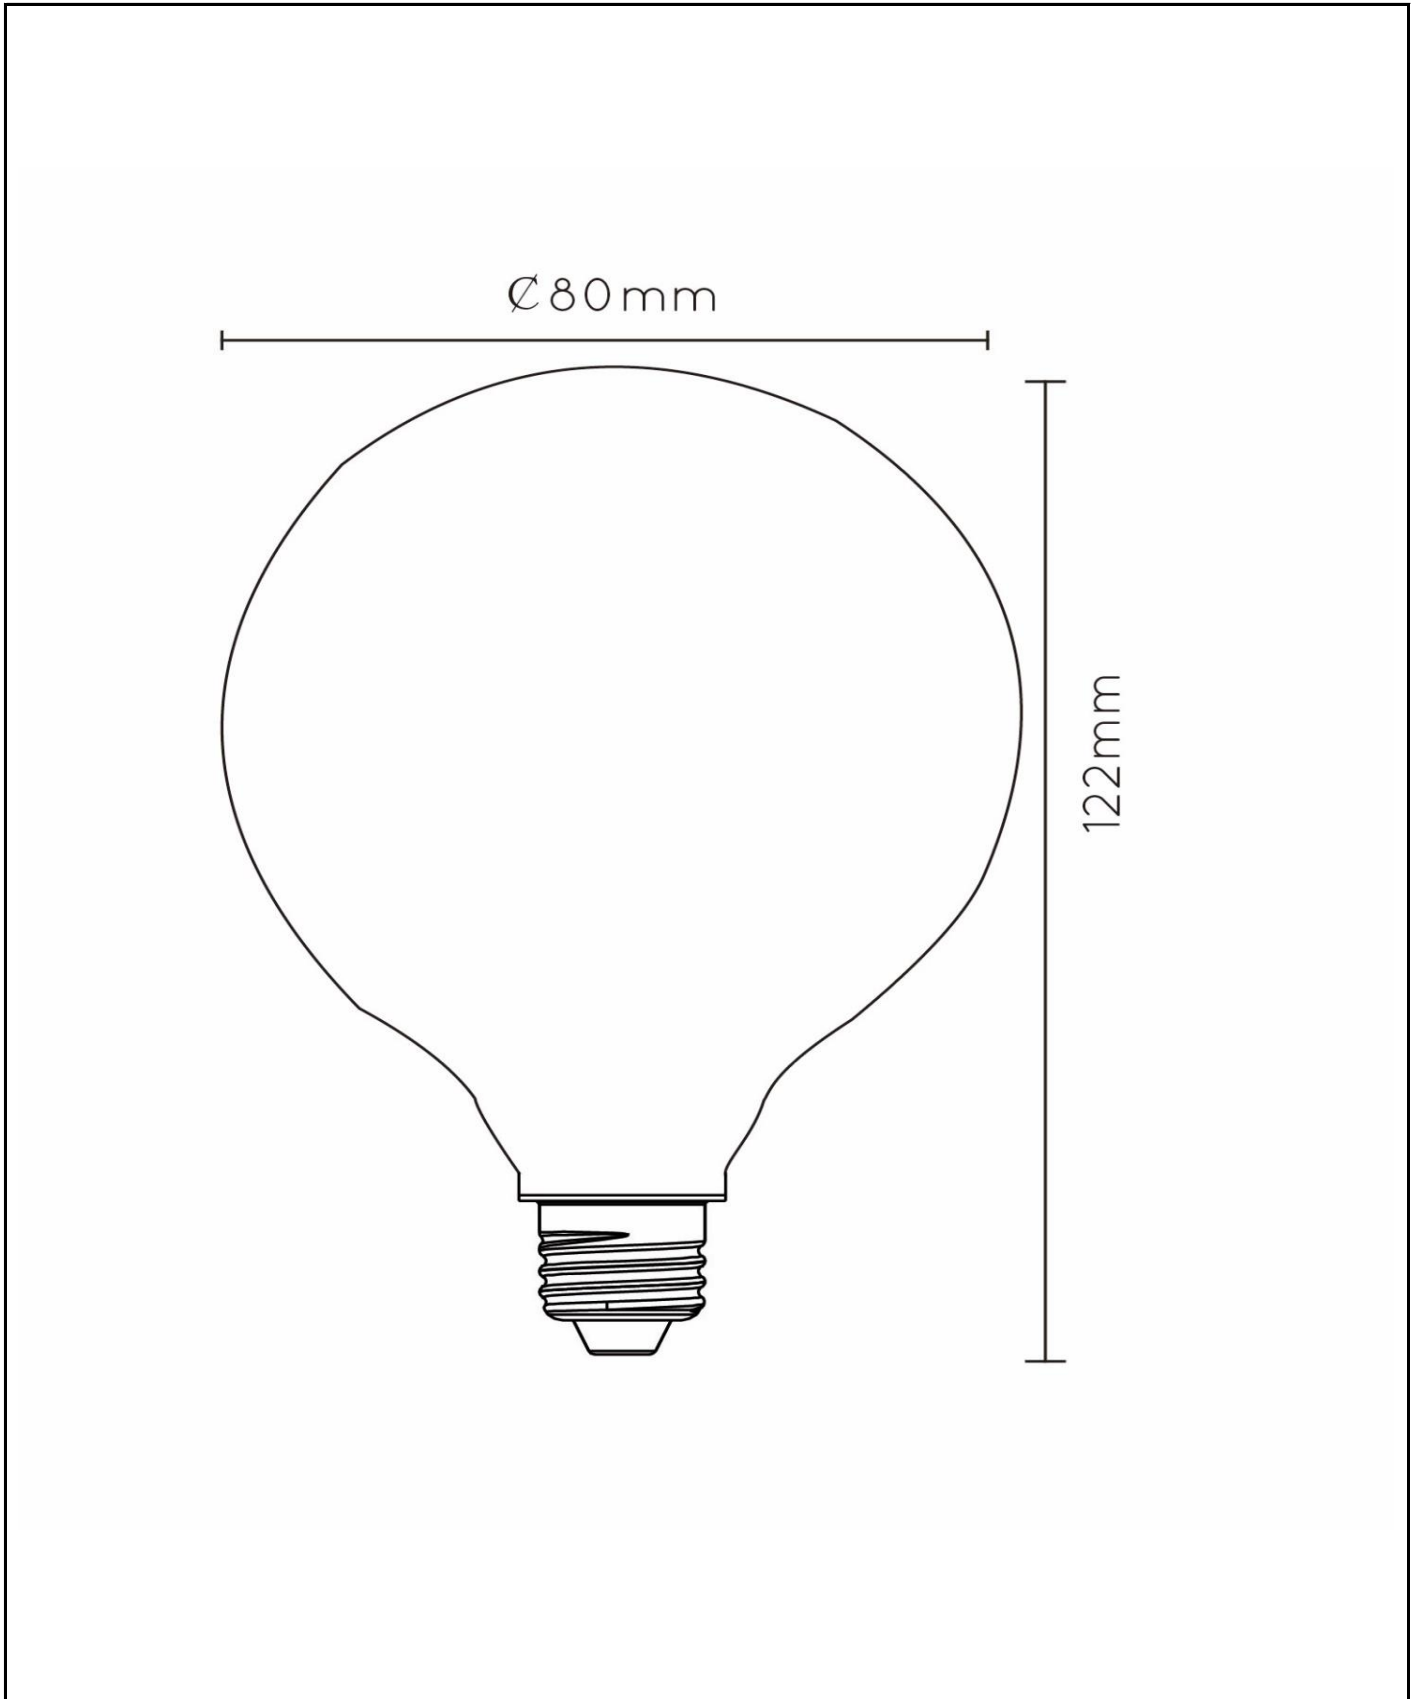

Afmetingen lxbxh: 8cm x 8cm x 12,2cm
Hoofdmateriaal: Glas
Kleur: Opaal
Stijl: Vintage
Vorm: Bol
Gewicht: 0,04kg
Garantie: 30 Dagen
Lumen: 1 x 500lm
Lichtkleur: 2700K
Stralingshoek (als het directioneel is): 360°
Color Rendering Index: 80
Verwachte levensduur: 15000u

Specificaties

Dimbaar: Ja
Sensor: Zonder sensor
Bediening: Lichtschakelaar
Voedingstype: Adapter/lichtnet
IP-klasse: 20
Elektrische klasse: 2
Aantal lichtbronnen: 1
Fitting lichtbron: E27
Wattage: 1 x 4,9W
Stroomvereisten: 220-240V-50Hz

Voor meer specificaties van dit product, bezoek
www.lucide.com

G80

Artikelnummer: 49048/05/61
EAN-code: 5411212491428

Voor meer specificaties of afmetingen van dit product, bezoek www.lucide.com

ILLUMINATES YOUR WORLD