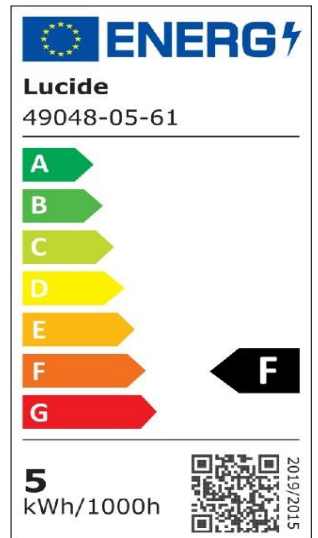

#ILLUMINATESYOURWORLD

Bekijk hoe anderen over de gehele wereld de Lucide producten gebruiken

Volg ons voor de nieuwste verlichtingstrends!

LUCIDE

Artikelnummer: 49048/05/61
EAN-code: 5411212491428

G80

Algemeen

Afmetingen lxbxh: 8cm x 8cm x 12,2cm
Hoofdmateriaal: Glas
Kleur: Opaal
Stijl: Vintage
Vorm: Bol
Gewicht: 0,04kg
Garantie: 30 Dagen
Lumen: 1 x 500lm
Lichtkleur: 2700K
Stralingshoek (als het directioneel is): 360°
Color Rendering Index: 80
Verwachte levensduur: 15000u

Specificaties

Dimbaar: Ja
Sensor: Zonder sensor
Bediening: Lichtschakelaar
Voedingstype: Adapter/lichtnet
IP-klasse: 20
Elektrische klasse: 2
Aantal lichtbronnen: 1
Fitting lichtbron: E27
Wattage: 1 x 4,9W
Stroomvereisten: 220-240V-50Hz