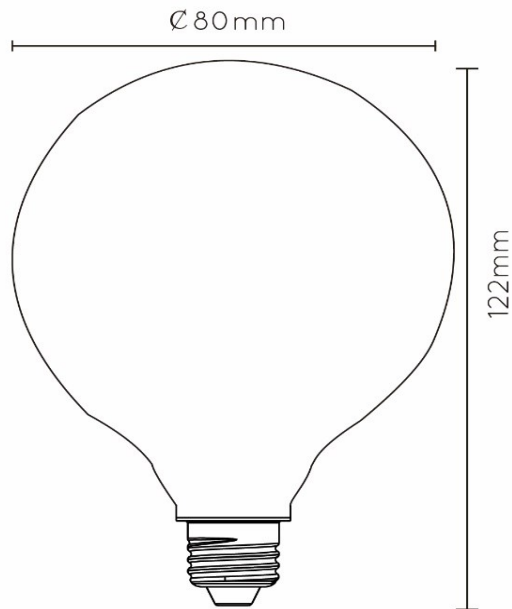

Afmetingen lxbxh: 8cm x 8cm x 12,2cm
Hoofdmateriaal: Glas
Kleur: Opaal
Stijl: Vintage
Vorm: Bol
Gewicht: 0,04kg
Garantie: 30 Dagen
Lumen: 1 x 1080lm
Lichtkleur: 2700K
Stralingshoek (als het directioneel is): 360°
Color Rendering Index: 80
Verwachte levensduur: 15000u

step 1 - 0 lm
step 2 - 180 lm
step 3 - 450 lm
step 4 - 1080 lm

Voor meer specificaties van dit product, bezoek
www.lucide.com

G80

Artikelnummer: 49066/08/61
EAN-code: 5411212491589

ILLUMINATES YOUR WORLD

LUCIDE NV