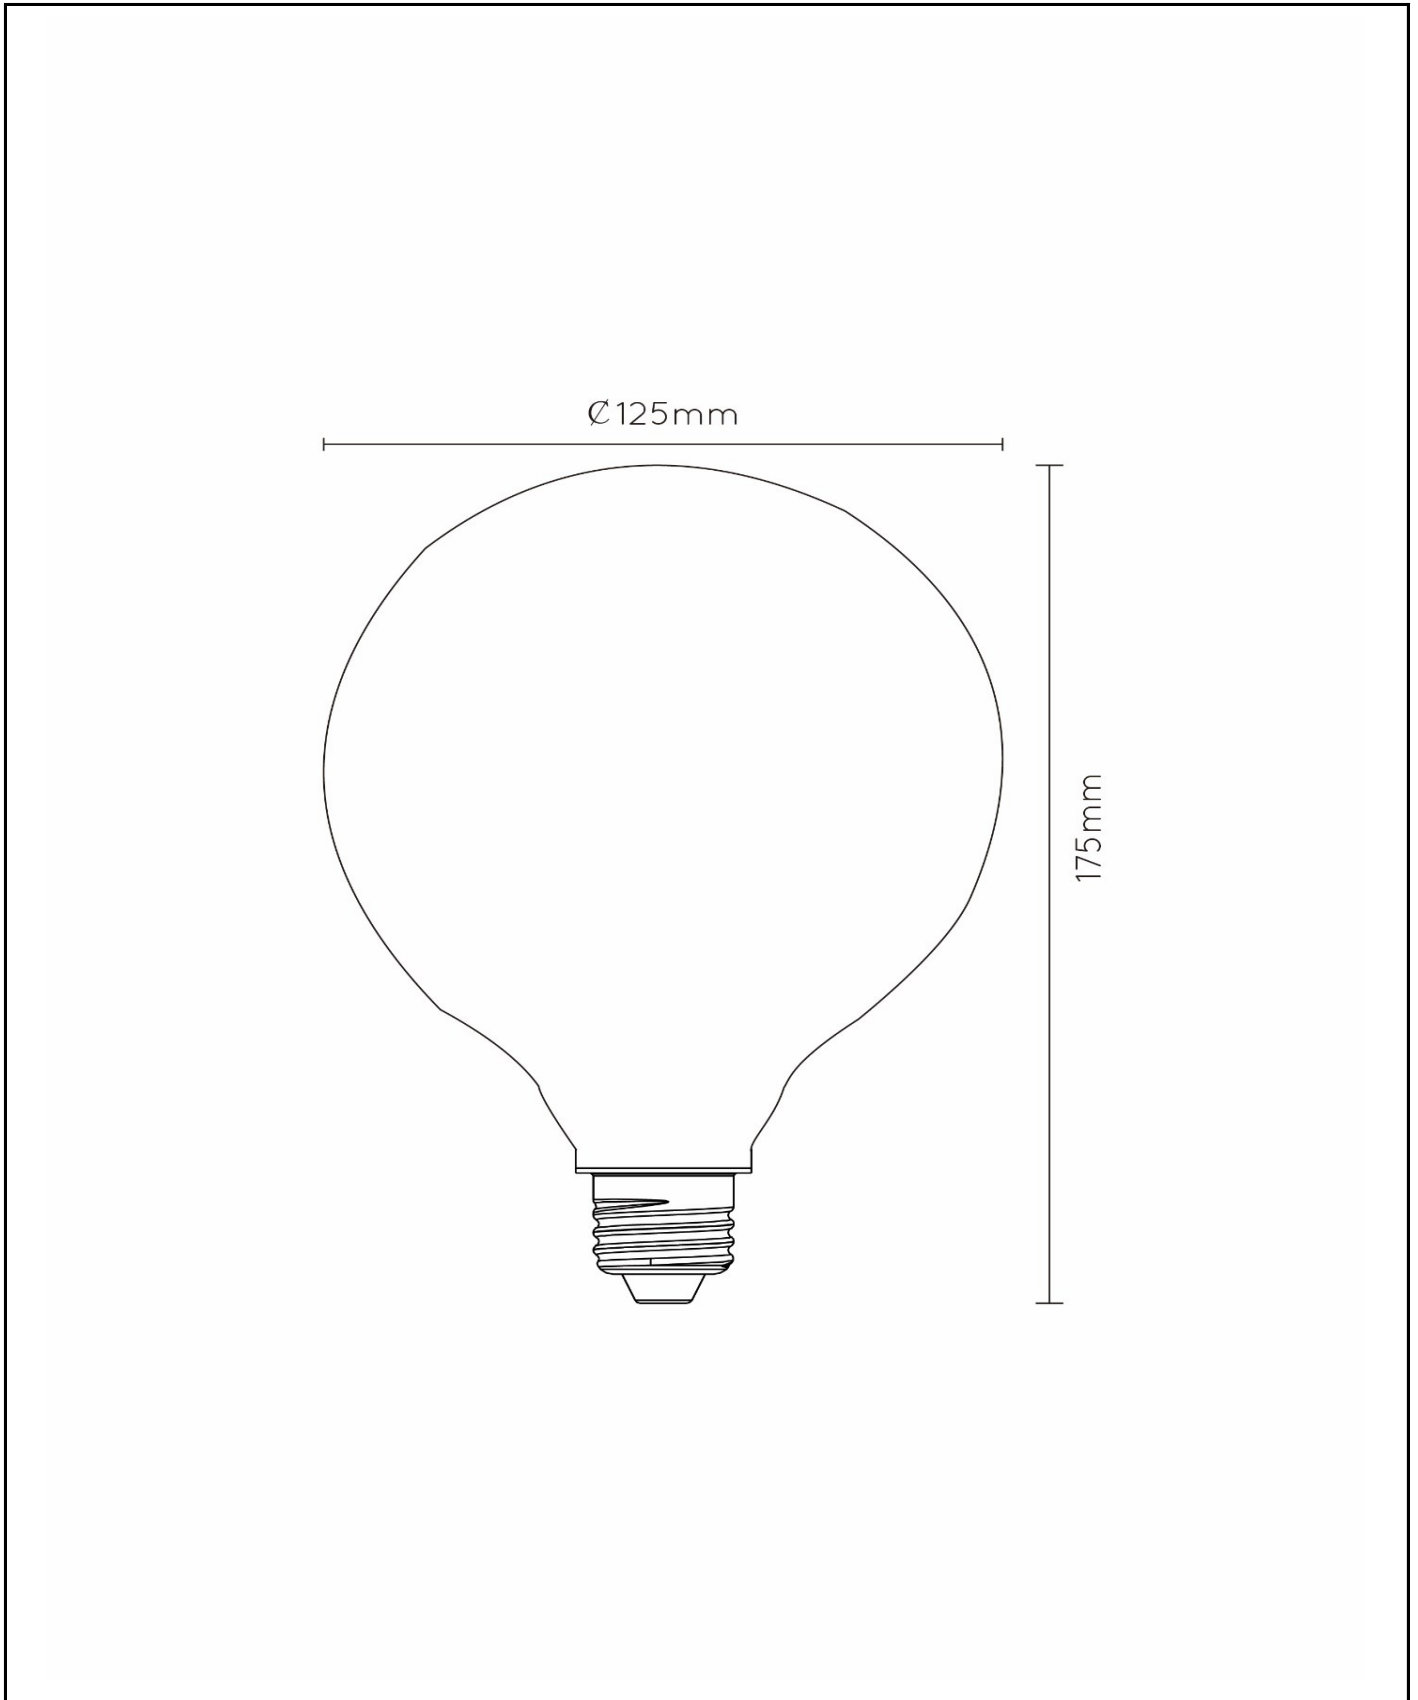

A
B
C
D
E
F
G

8
kWh/1000h

 2019/2015

Algemeen

Afmetingen lxbxh: 12,5cm x 12,5cm x 17,5cm
Hoofdmateriaal: Glas
Kleur: Opaal
Stijl: Vintage
Vorm: Bol
Gewicht: 0,10kg
Garantie: 30 Dagen
Lumen: 1 x 1080lm
Lichtkleur: 2700K
Stralingshoek (als het directioneel is): 360°
Color Rendering Index: 80
Verwachte levensduur: 15000u

step 1 - 0 lm
step 2 - 180 lm
step 3 - 450 lm
step 4 - 1080 lm

Voor meer specificaties van dit product, bezoek
www.lucide.com

G125

Artikelnummer: 49067/08/61
EAN-code: 5411212491596

Voor meer specificaties of afmetingen van dit product, bezoek
www.lucide.com