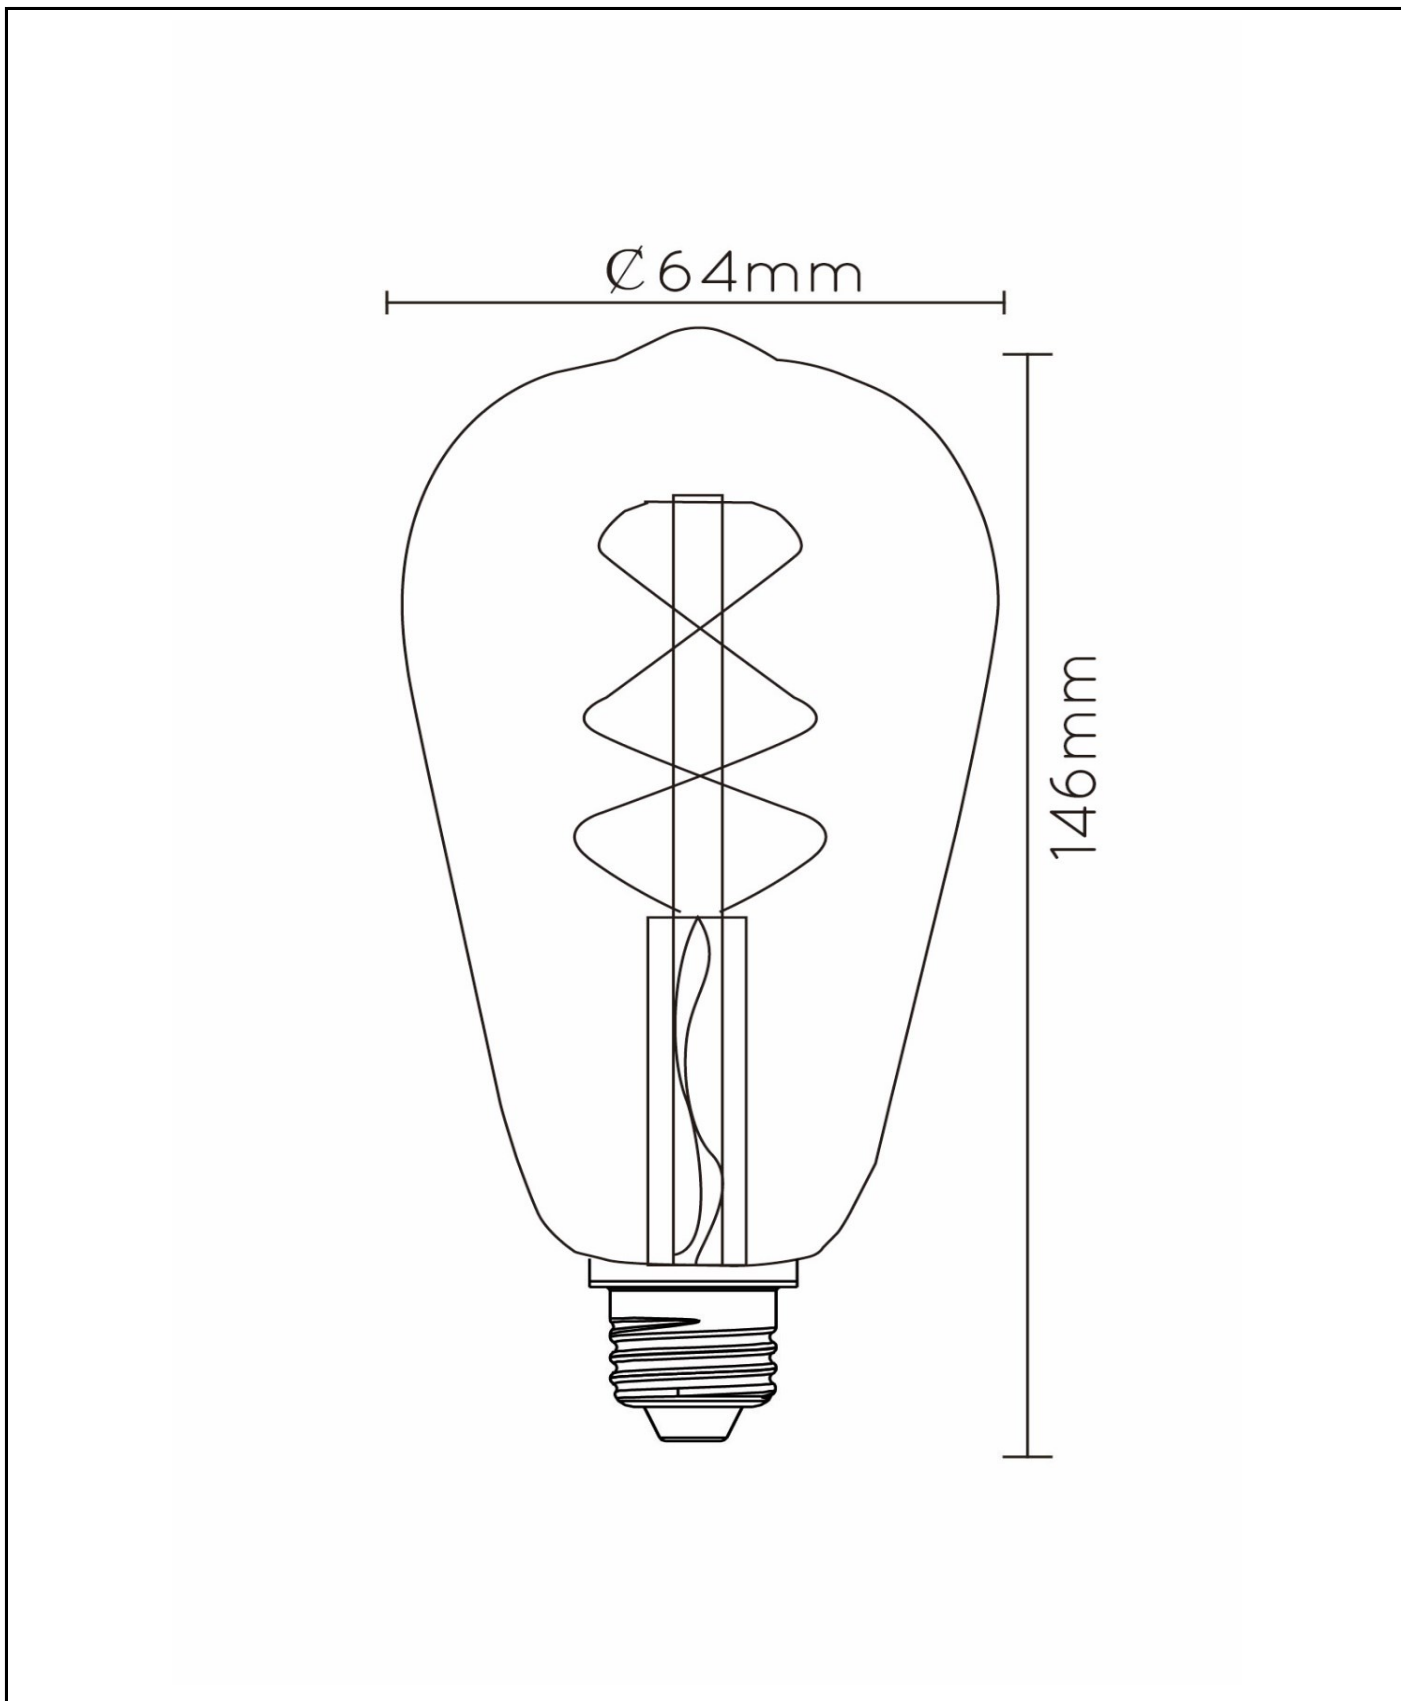

ST64

Artikelnummer: 49068/05/62

EAN-code: 5411212491602

Voor meer specificaties of afmetingen van dit product, bezoek www.lucide.com