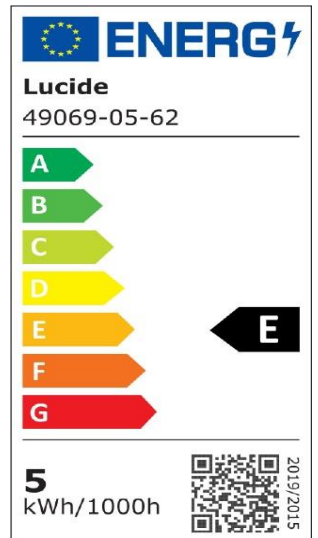

#ILLUMINATESYOURWORLD

Bekijk hoe anderen over de gehele wereld de Lucide producten gebruiken

Volg ons voor de nieuwste verlichtingstrends!

LUCIDE

Artikelnummer: 49069/05/62
EAN-code: 5411212491619

G95

Algemeen

Afmetingen lxbxh: 9,5cm x 9,5cm x 13,8cm
Hoofdmateriaal: Glas
Kleur: Amber
Stijl: Vintage
Vorm: Bol
Gewicht: 0,06kg
Garantie: 30 Dagen
Lumen: 1 x 600lm
Lichtkleur: 2700K
Stralingshoek (als het directioneel is): 360°
Color Rendering Index: 80
Verwachte levensduur: 25000u

Specificaties

Dimbaar: Ja
In hoogte verstelbaar: Niet in hoogte verstelbaar
Richtbaar: Niet richtbaar
Kabel: Nee, geen kabel aan product
Sensor: Zonder sensor
Bediening: Lichtschakelaar
Voedingstype: Adapter/lichtnet
IP-klasse: 20
Elektrische klasse: 1
Aantal lichtbronnen: 1
Fitting lichtbron: E27
Wattage: 1 x 5W
Stroomvereisten: 220-240V-50Hz