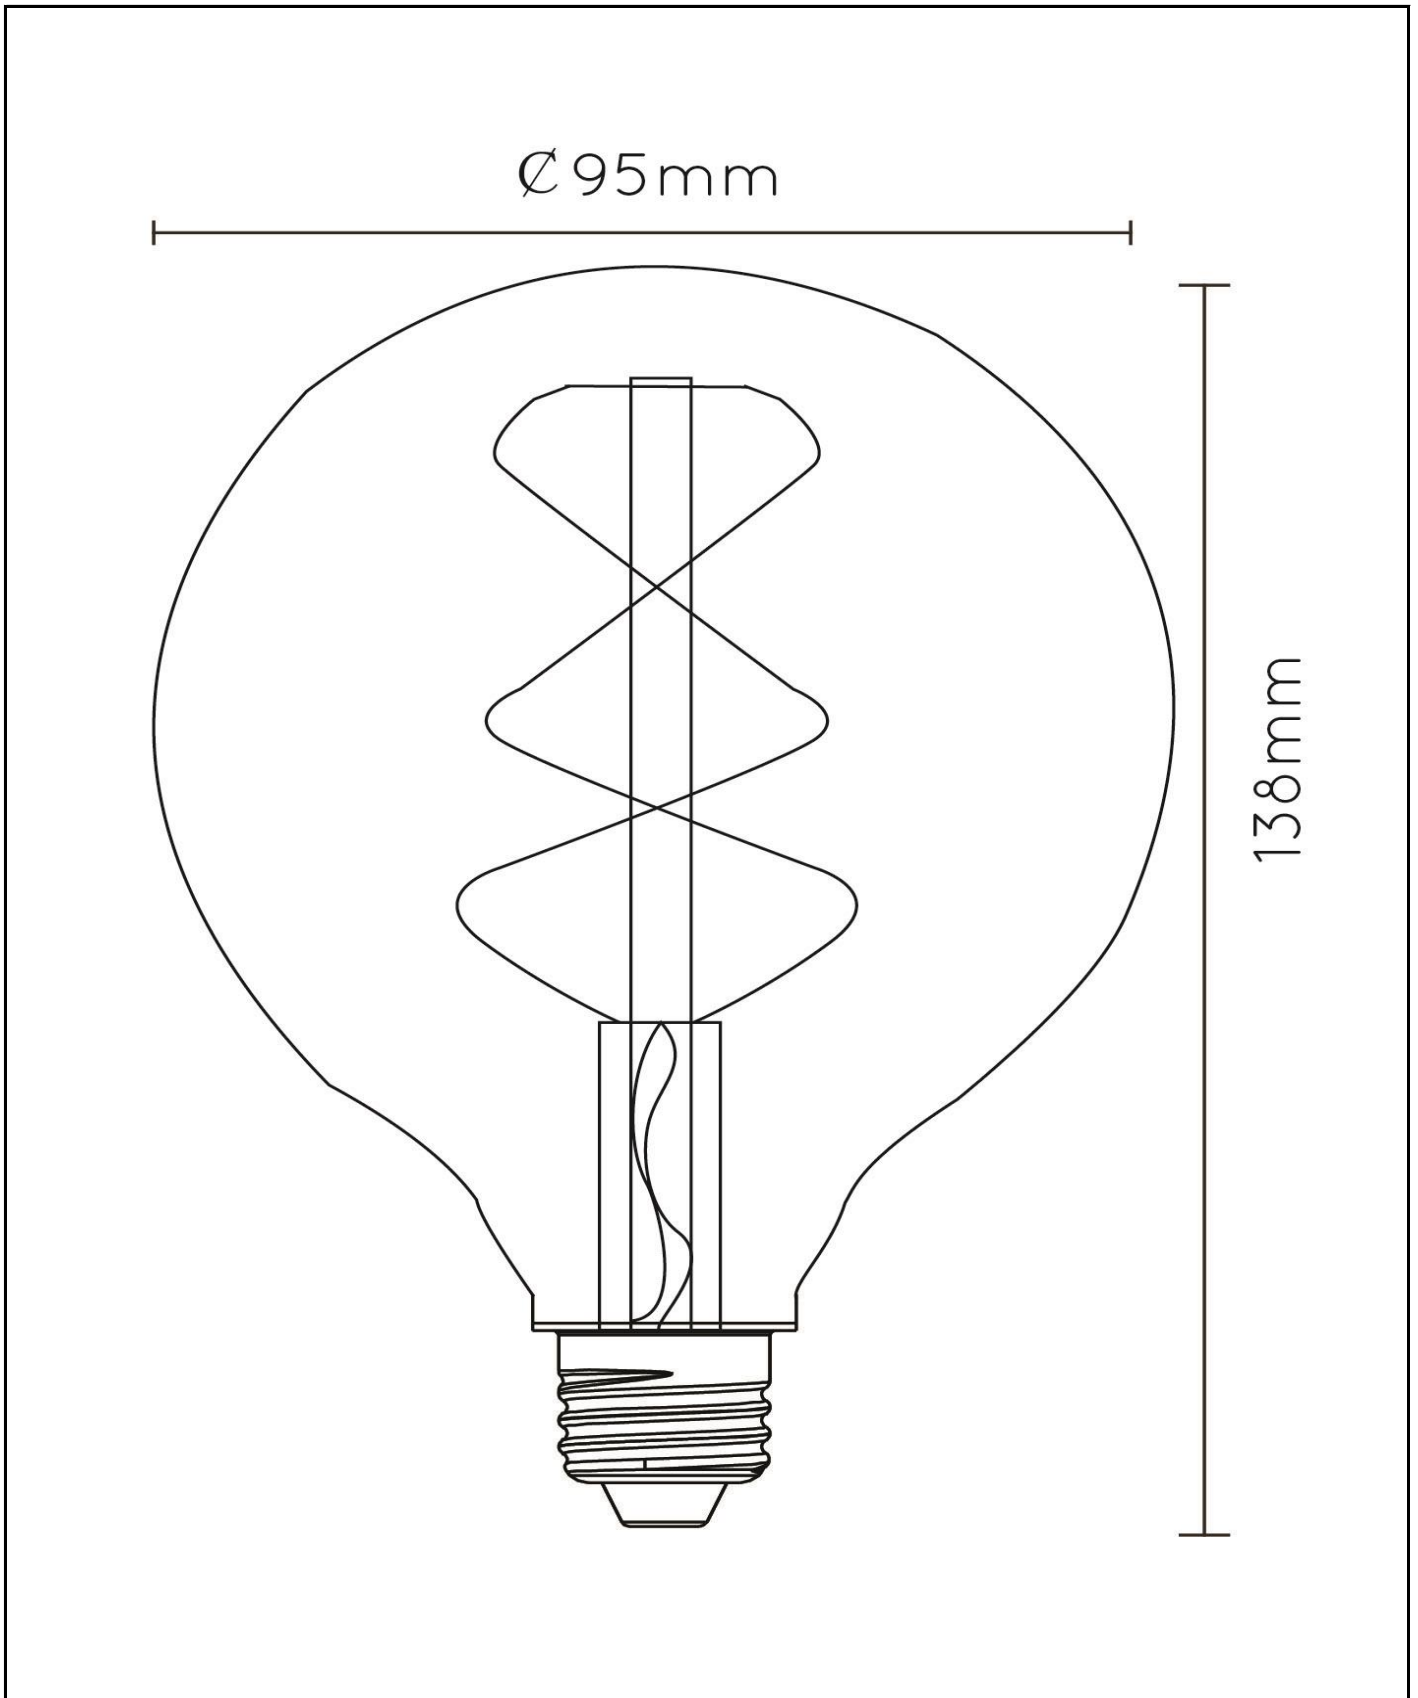

G95

Artikelnummer: 49069/05/62
EAN-code: 5411212491619

Voor meer specificaties of afmetingen van dit product, bezoek www.lucide.com