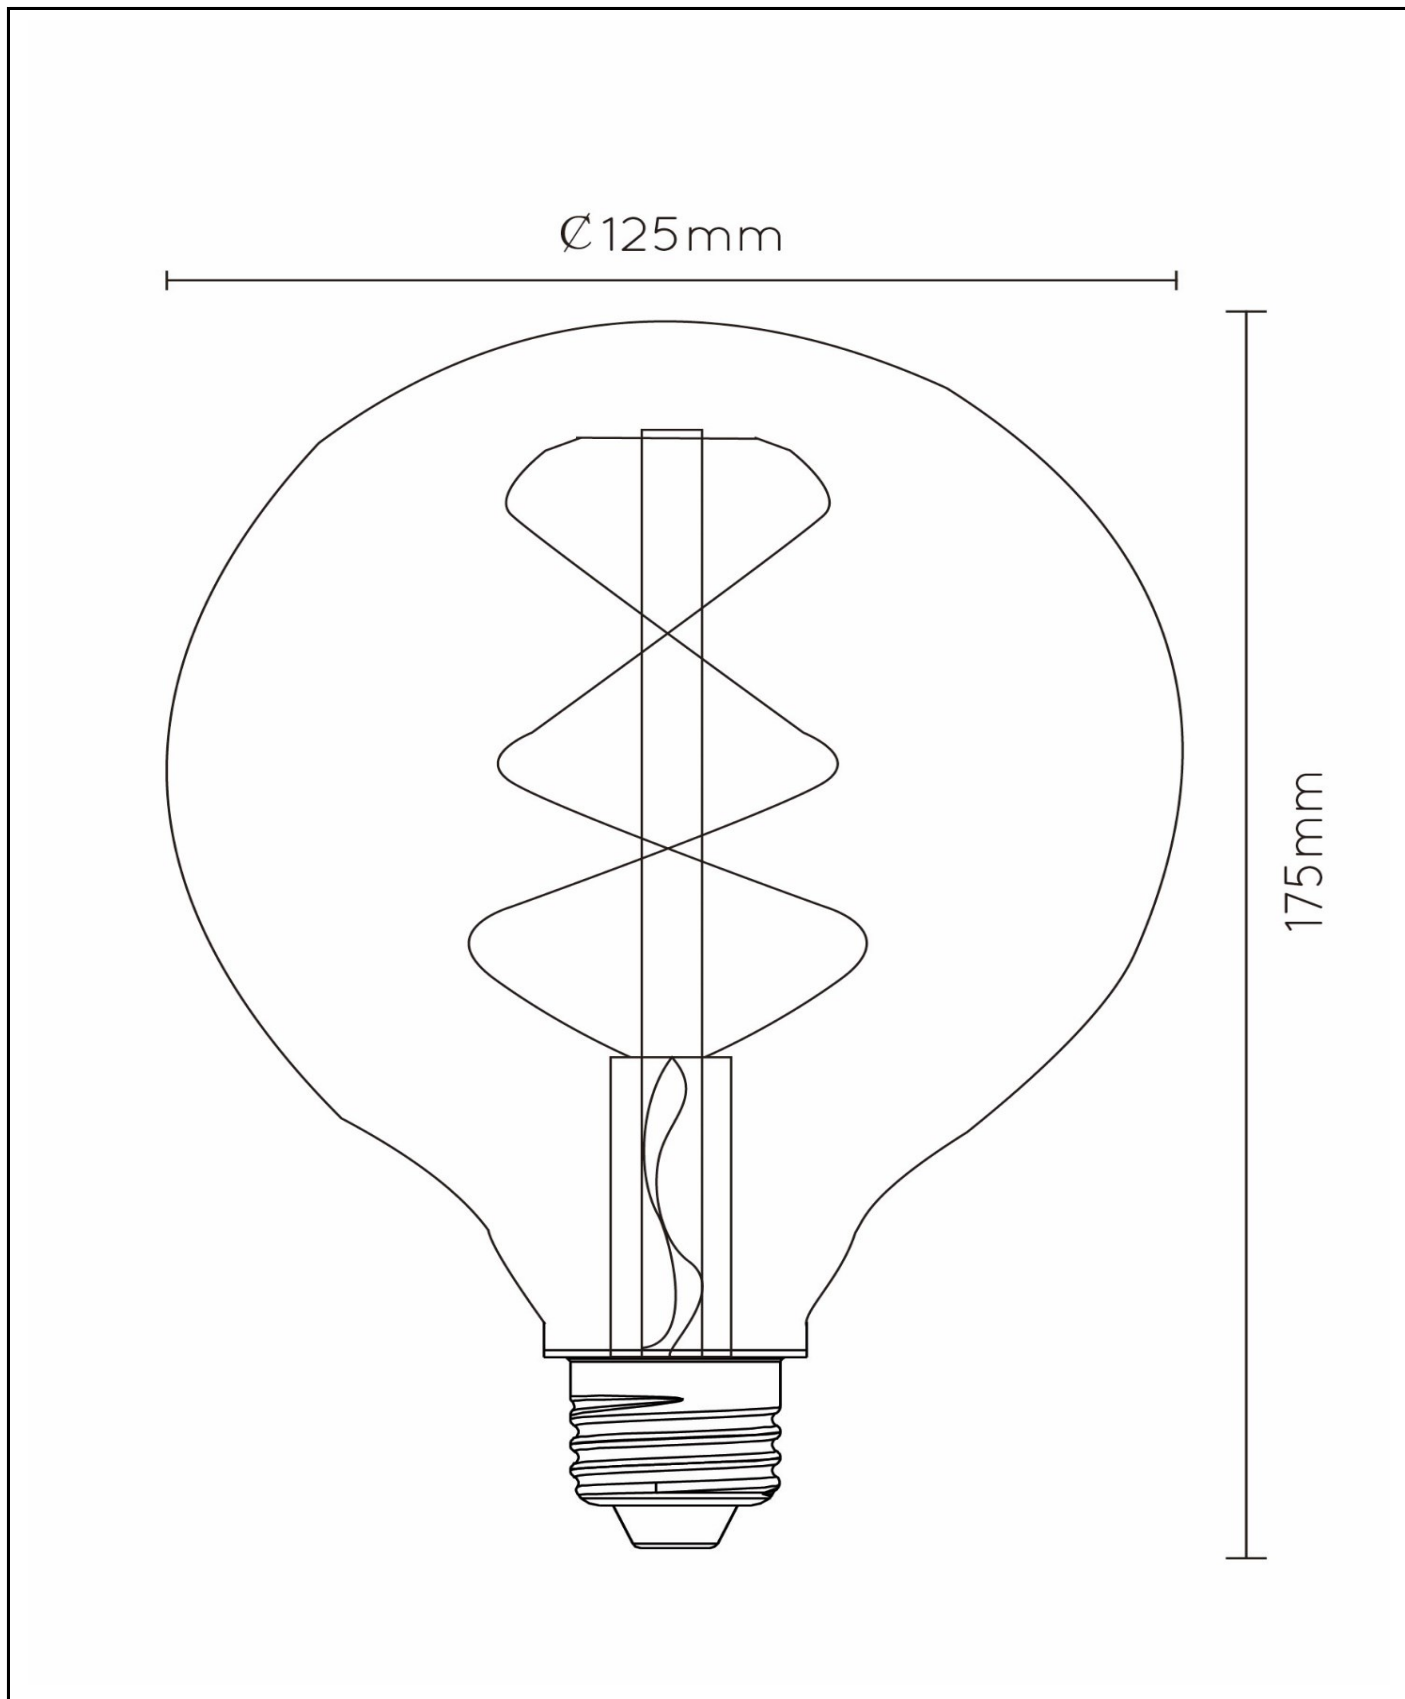

Afmetingen lxbxh: 12,5cm x 12,5cm x 17,5cm
Hoofdmateriaal: Glas
Kleur: Amber
Stijl: Vintage
Vorm: Bol
Gewicht: 0,15kg
Garantie: 30 Dagen
Lumen: 1 x 900lm
Lichtkleur: 2700K
Stralingshoek (als het directioneel is): 360°
Color Rendering Index: 80
Verwachte levensduur: 25000u

Specificaties

Dimbaar: Ja
In hoogte verstelbaar: Niet in hoogte verstelbaar
Richtbaar: Niet richtbaar
Kabel: Nee, geen kabel aan product
Sensor: Zonder sensor
Bediening: Lichtschakelaar
Voedingstype: Adapter/lichtnet
IP-klasse: 20
Elektrische klasse: 1
Aantal lichtbronnen: 1
Fitting lichtbron: E27
Wattage: 1 x 8W
Stroomvereisten: 220-240V-50Hz

Voor meer specificaties van dit product, bezoek
www.lucide.com

G125

Artikelnummer: 49070/08/62

EAN-code: 5411212491626

Voor meer specificaties of afmetingen van dit product, bezoek www.lucide.com

ILLUMINATES YOUR WORLD