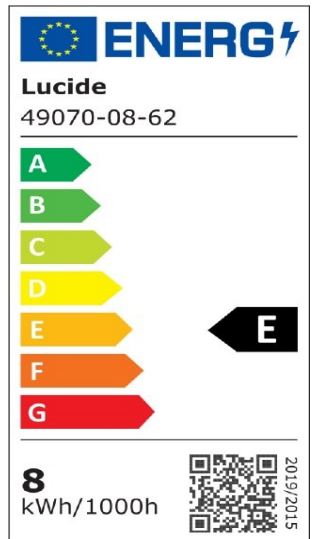

#ILLUMINATESYOURWORLD

Bekijk hoe anderen over de gehele wereld de Lucide producten gebruiken

Volg ons voor de nieuwste verlichtingstrends!

LUCIDE

Artikelnummer: 49070/08/62
EAN-code: 5411212491626

G125

Algemeen

Afmetingen lxbxh: 12,5cm x 12,5cm x 17,5cm
Hoofdmateriaal: Glas
Kleur: Amber
Stijl: Vintage
Vorm: Bol
Gewicht: 0,15kg
Garantie: 30 Dagen
Lumen: 1 x 900lm
Lichtkleur: 2700K
Stralingshoek (als het directioneel is): 360°
Color Rendering Index: 80
Verwachte levensduur: 25000u

Specificaties

Dimbaar: Ja
In hoogte verstelbaar: Niet in hoogte verstelbaar
Richtbaar: Niet richtbaar
Kabel: Nee, geen kabel aan product
Sensor: Zonder sensor
Bediening: Lichtschakelaar
Voedingstype: Adapter/lichtnet
IP-klasse: 20
Elektrische klasse: 1
Aantal lichtbronnen: 1
Fitting lichtbron: E27
Wattage: 1 x 8W
Stroomvereisten: 220-240V-50Hz