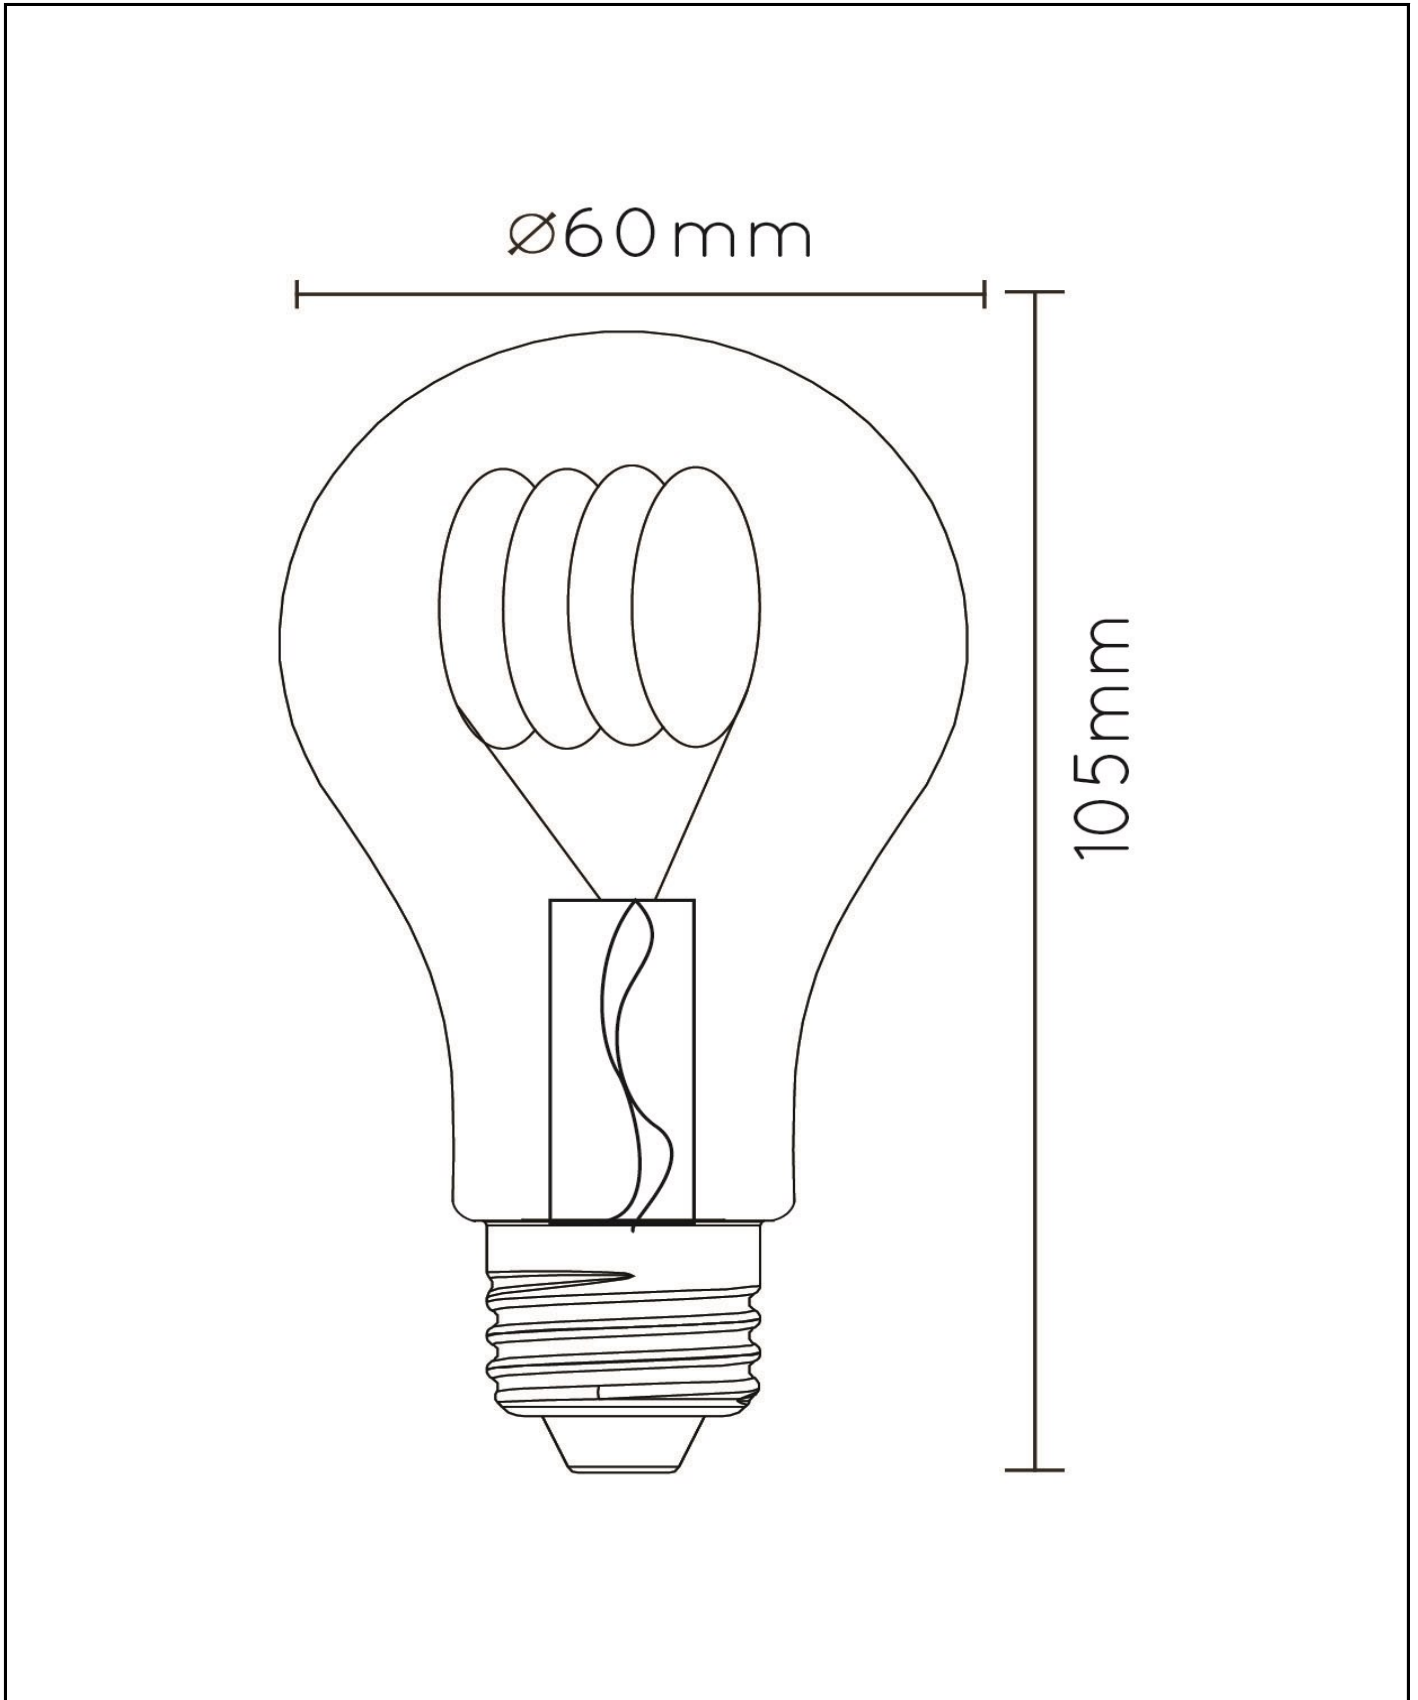

A60 Class A

Artikelnummer: 49080/07/60
EAN-code: 5411212491800

Voor meer specificaties of afmetingen van dit product, bezoek
www.lucide.com