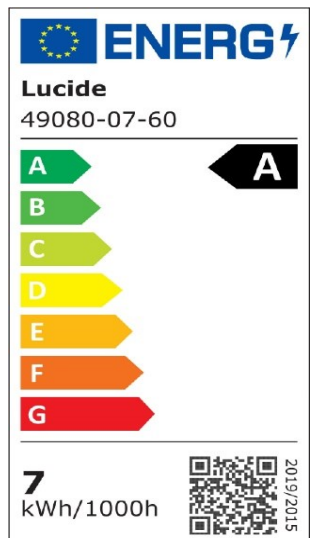

#ILLUMINATESYOURWORLD

Bekijk hoe anderen over de gehele wereld de Lucide producten gebruiken

Volg ons voor de nieuwste verlichtingstrends!

LUCIDE

Artikelnummer: 49080/07/60
EAN-code: 5411212491800

A60 Class A

Algemeen

Afmetingen lxbxh: 6cm x 6cm x 10,5cm
Hoofdmateriaal: Glas
Kleur: Transparant
Stijl: Modern
Vorm: Bulb
Gewicht: 0,04kg
Garantie: 30 Dagen
Lumen: 1 x 1480lm
Lichtkleur: 2700K
Stralingshoek (als het directioneel is): 360°
Color Rendering Index: 80
Verwachte levensduur: 15000u

Specificaties

Dimbaar: Nee
In hoogte verstelbaar: Niet in hoogte verstelbaar
Richtbaar: Niet richtbaar
Kabel: Nee, geen kabel aan product
Sensor: Zonder sensor
Bediening: Lichtschakelaar
Voedingstype: Adapter/lichtnet
IP-klasse: 20
Elektrische klasse: 2
Aantal lichtbronnen: 1
Fitting lichtbron: E27
Wattage: 1 x 7W
Stroomvereisten: 220-240V-50Hz