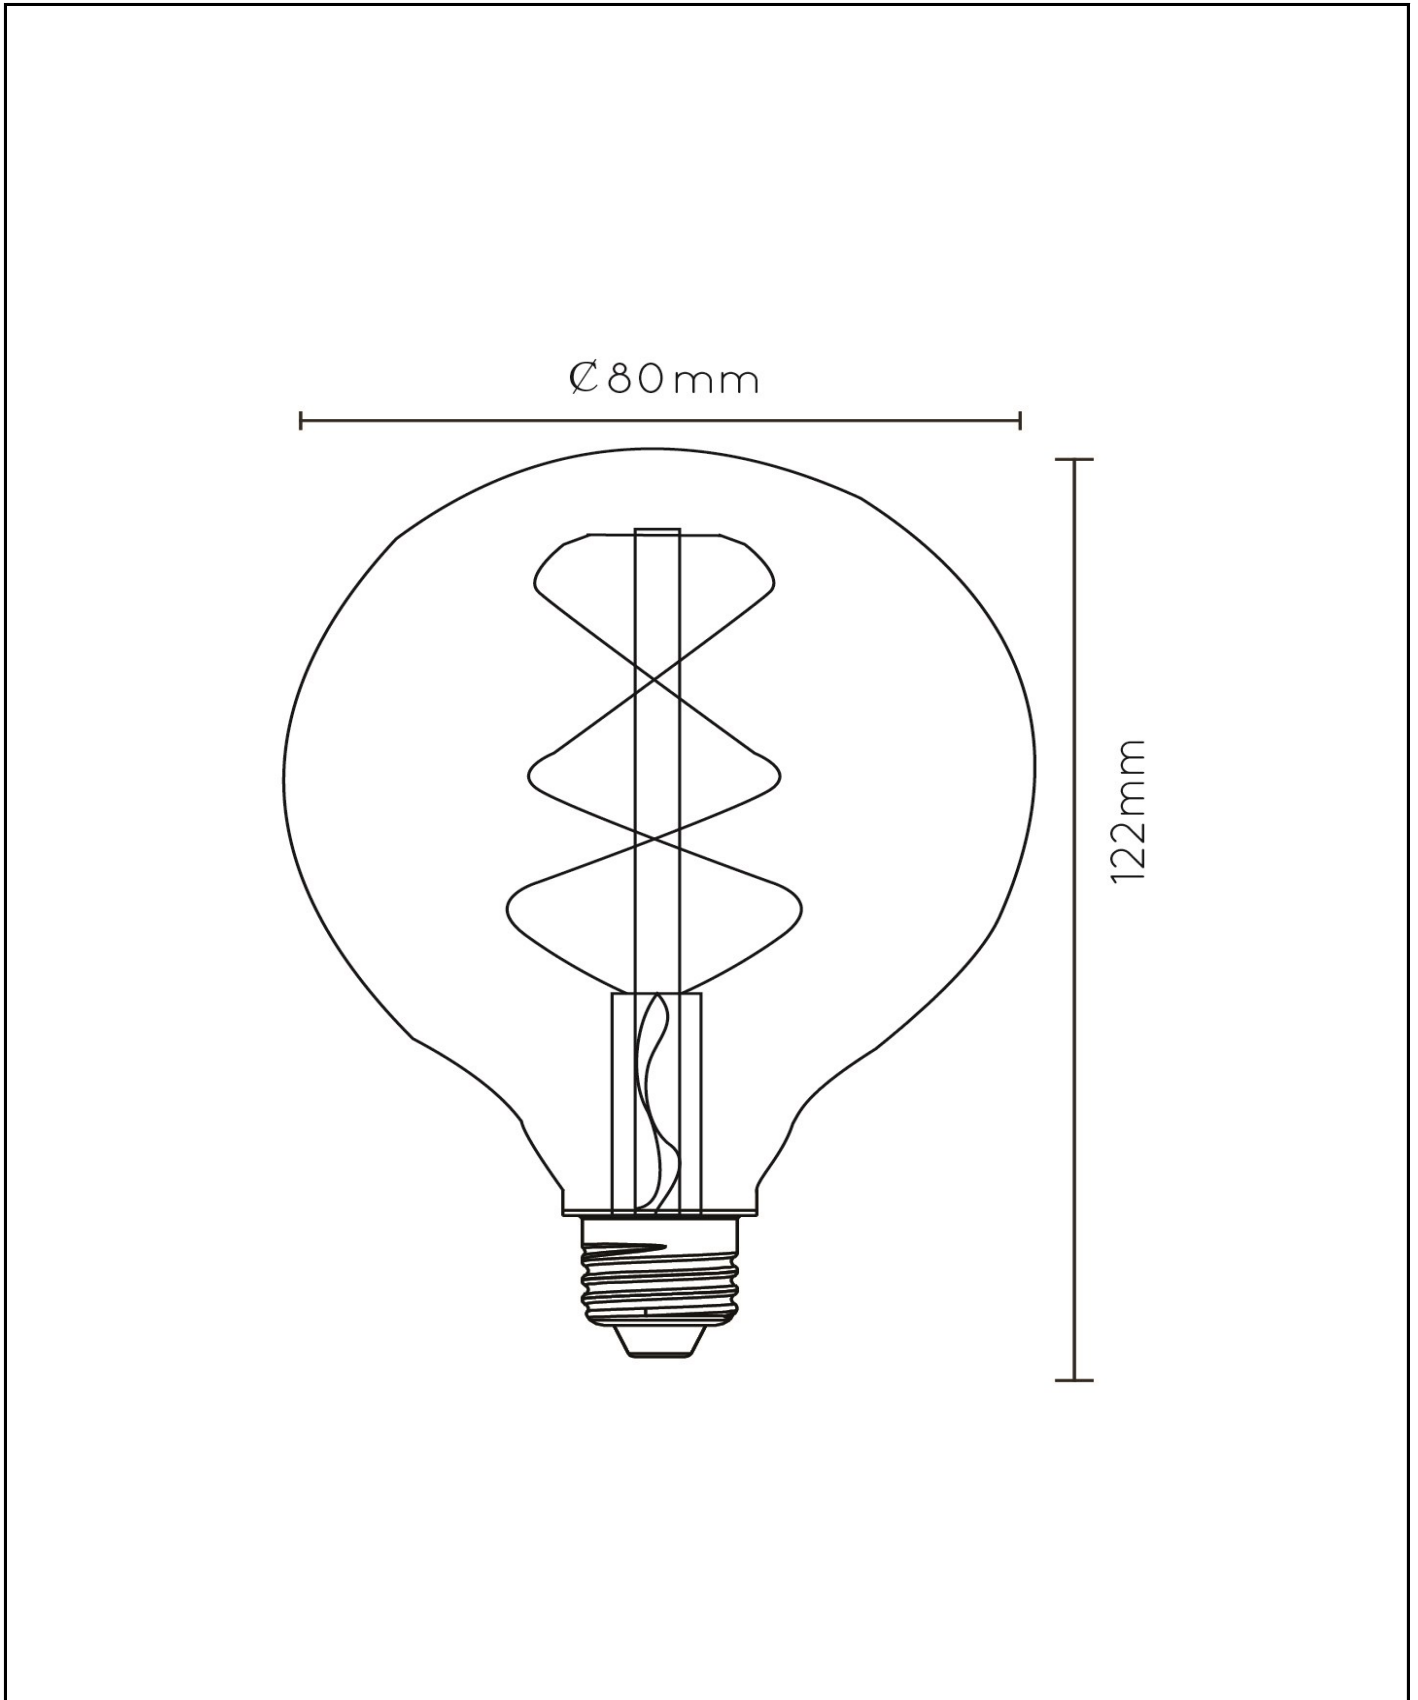

Algemeen

Afmetingen lxbxh: 8cm x 8cm x 12,2cm
Hoofdmateriaal: Glas
Kleur: Transparant
Stijl: Modern
Vorm: Bol
Gewicht: 0,04kg
Garantie: 30 Dagen
Lumen: 1 x 1480lm
Lichtkleur: 2700K
Stralingshoek (als het directioneel is): 360°
Color Rendering Index: 80
Verwachte levensduur: 15000u

Specificaties

Dimbaar: Nee
Sensor: Zonder sensor
Bediening: Lichtschakelaar
Voedingstype: Adapter/lichtnet
IP-klasse: 20
Elektrische klasse: 2
Aantal lichtbronnen: 1
Fitting lichtbron: E27
Wattage: 1 x 7W
Stroomvereisten: 220-240V-50Hz

step 1 - 0 lm
step 2 - 180 lm
step 3 - 450 lm
step 4 - 1080 lm

Voor meer specificaties van dit product, bezoek
www.lucide.com

G80 Class A

Artikelnummer: 49081/07/60
EAN-code: 5411212491817

Voor meer specificaties of afmetingen van dit product, bezoek
www.lucide.com