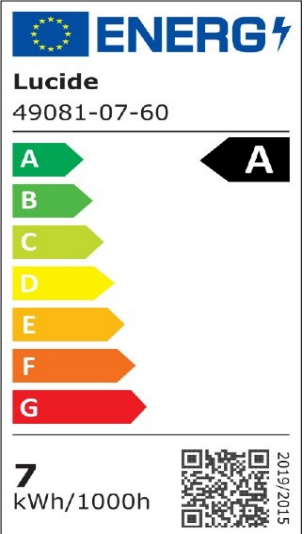

#ILLUMINATESYOURWORLD

Bekijk hoe anderen over de gehele wereld de Lucide producten gebruiken

Volg ons voor de nieuwste verlichtingstrends!

LUCIDE

Artikelnummer: 49081/07/60
EAN-code: 5411212491817

G80 Class A

Algemeen

Afmetingen lxbxh: 8cm x 8cm x 12,2cm
Hoofdmateriaal: Glas
Kleur: Transparant
Stijl: Modern
Vorm: Bol
Gewicht: 0,04kg
Garantie: 30 Dagen
Lumen: 1 x 1480lm
Lichtkleur: 2700K
Stralingshoek (als het directioneel is): 360°
Color Rendering Index: 80
Verwachte levensduur: 15000u

Specificaties

Dimbaar: Nee
Sensor: Zonder sensor
Bediening: Lichtschakelaar
Voedingstype: Adapter/lichtnet
IP-klasse: 20
Elektrische klasse: 2
Aantal lichtbronnen: 1
Fitting lichtbron: E27
Wattage: 1 x 7W
Stroomvereisten: 220-240V-50Hz