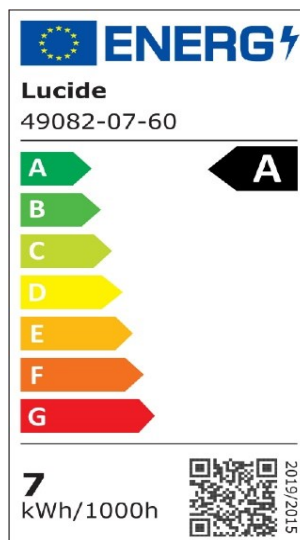

#ILLUMINATESYOURWORLD

Bekijk hoe anderen over de gehele wereld de Lucide producten gebruiken

Volg ons voor de nieuwste verlichtingstrends!

LUCIDE

Artikelnummer: 49082/07/60
EAN-code: 5411212491824

G95 Class A

Algemeen

Afmetingen lxbxh: 9,5cm x 9,5cm x 13,8cm
Hoofdmateriaal: Glas
Kleur: Transparant
Stijl: Modern
Vorm: Bol
Gewicht: 0,05kg
Garantie: 30 Dagen
Lumen: 1 x 1480lm
Lichtkleur: 2700K
Stralingshoek (als het directioneel is): 360°
Color Rendering Index: 80
Verwachte levensduur: 15000u

Specificaties

Dimbaar: Nee
In hoogte verstelbaar: Niet in hoogte verstelbaar
Richtbaar: Niet richtbaar
Sensor: Zonder sensor
Bediening: Lichtschakelaar
Voedingstype: Adapter/lichtnet
IP-klasse: 20
Elektrische klasse: 2
Aantal lichtbronnen: 1
Fitting lichtbron: E27
Wattage: 1 x 7W
Stroomvereisten: 220-240V-50Hz