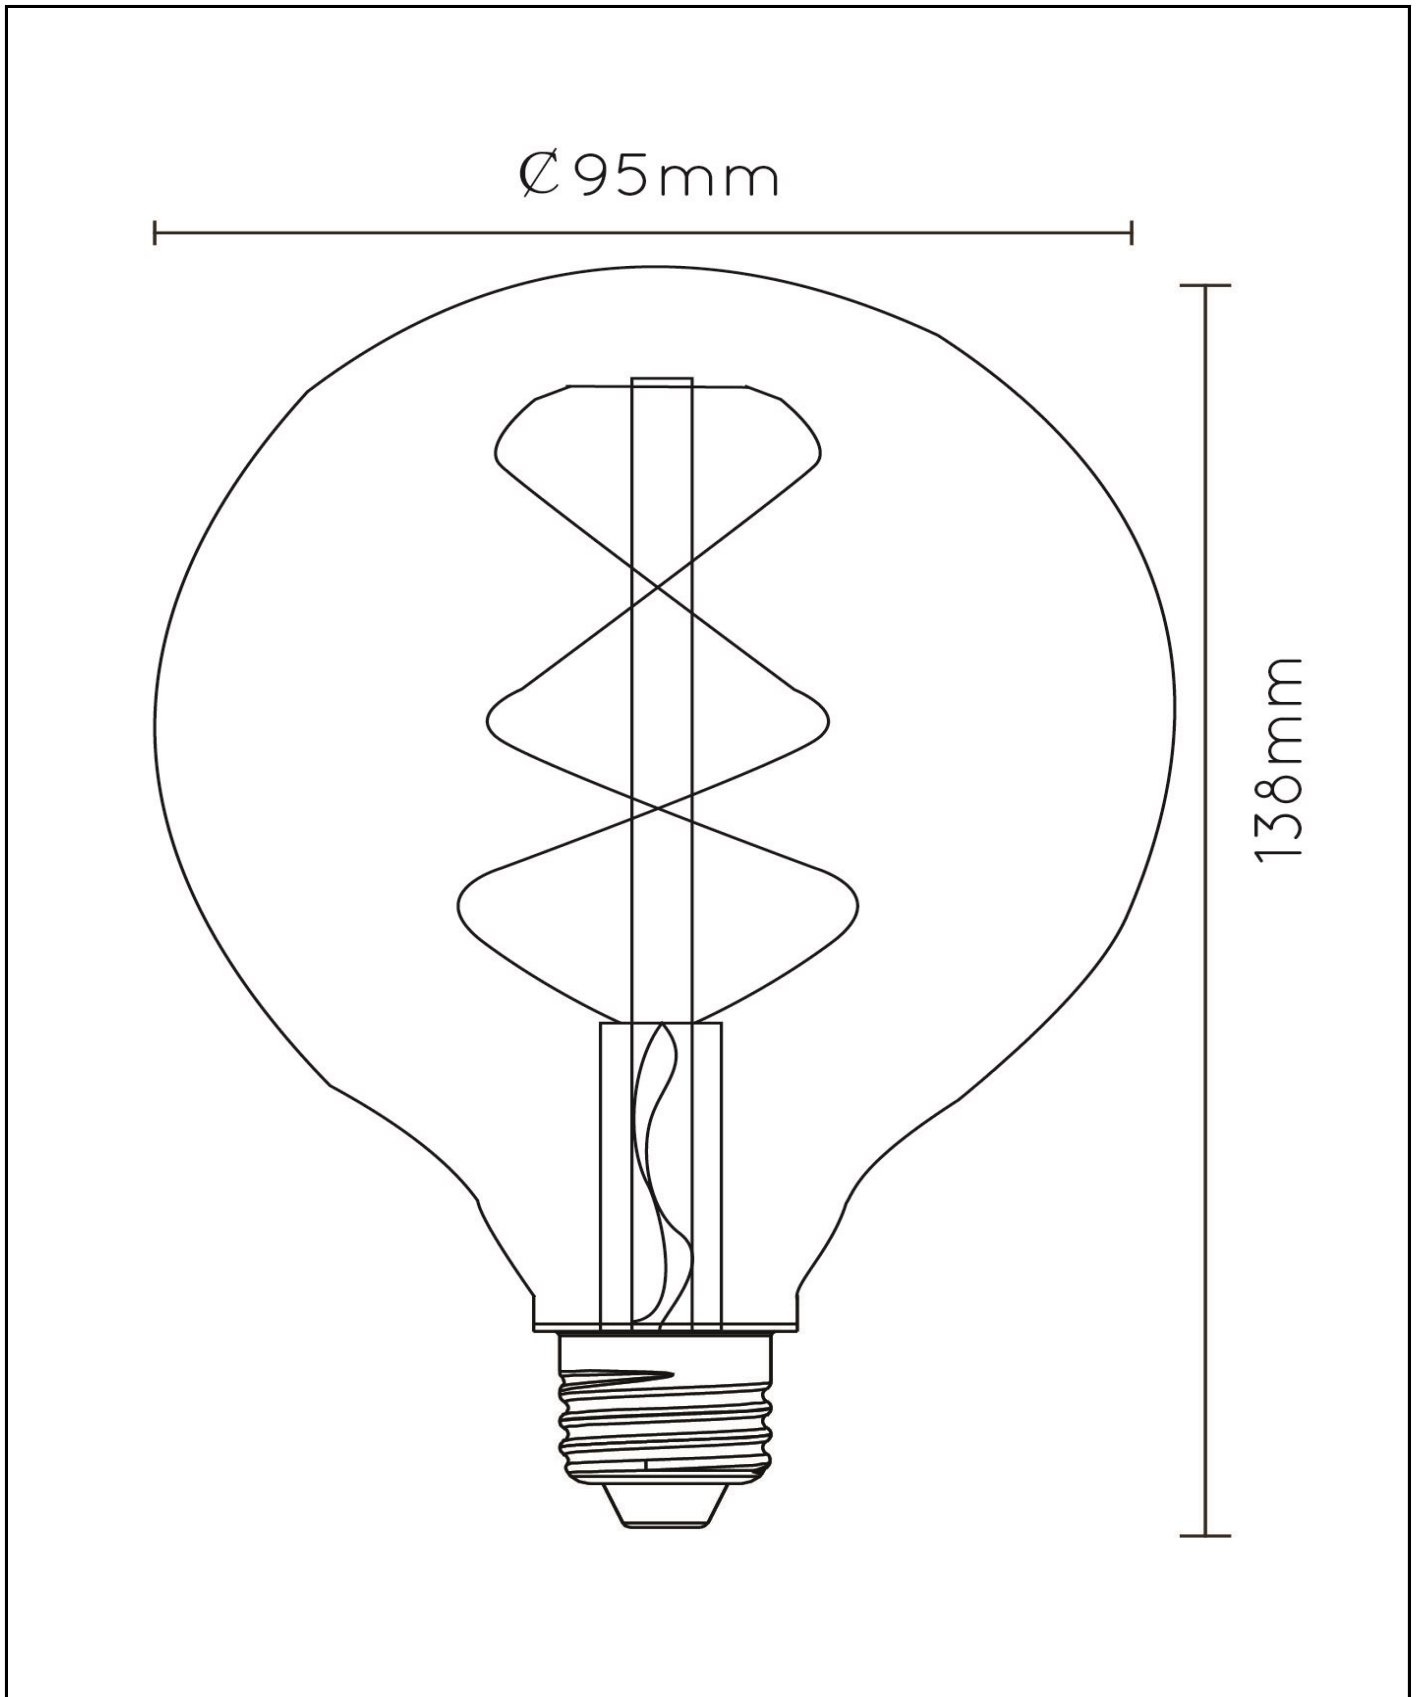

G95 Class A

Artikelnummer: 49082/07/60
EAN-code: 5411212491824

Voor meer specificaties of afmetingen van dit product, bezoek www.lucide.com