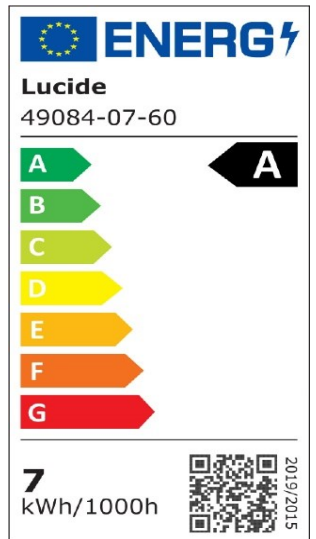

#ILLUMINATESYOURWORLD

Bekijk hoe anderen over de gehele wereld de Lucide producten gebruiken

Volg ons voor de nieuwste verlichtingstrends!

LUCIDE

Artikelnummer: 49084/07/60
EAN-code: 5411212491848

ST64 Class A

Algemeen

Afmetingen lxbxh: 6,4cm x 6,4cm x 14,6cm
Hoofdmateriaal: Glas
Kleur: Transparant
Stijl: Modern
Vorm: Druppel
Gewicht: 0,04kg
Garantie: 30 Dagen
Lumen: 1 x 1480lm
Lichtkleur: 2700K
Stralingshoek (als het directioneel is): 360°
Color Rendering Index: 80
Verwachte levensduur: 15000u

Specificaties

Dimbaar: Nee
In hoogte verstelbaar: Niet in hoogte verstelbaar
Richtbaar: Niet richtbaar
Sensor: Zonder sensor
Bediening: Lichtschakelaar
Voedingstype: Adapter/lichtnet
IP-klasse: 20
Elektrische klasse: 2
Aantal lichtbronnen: 1
Fitting lichtbron: E27
Wattage: 1 x 7W
Stroomvereisten: 220-240V-50Hz