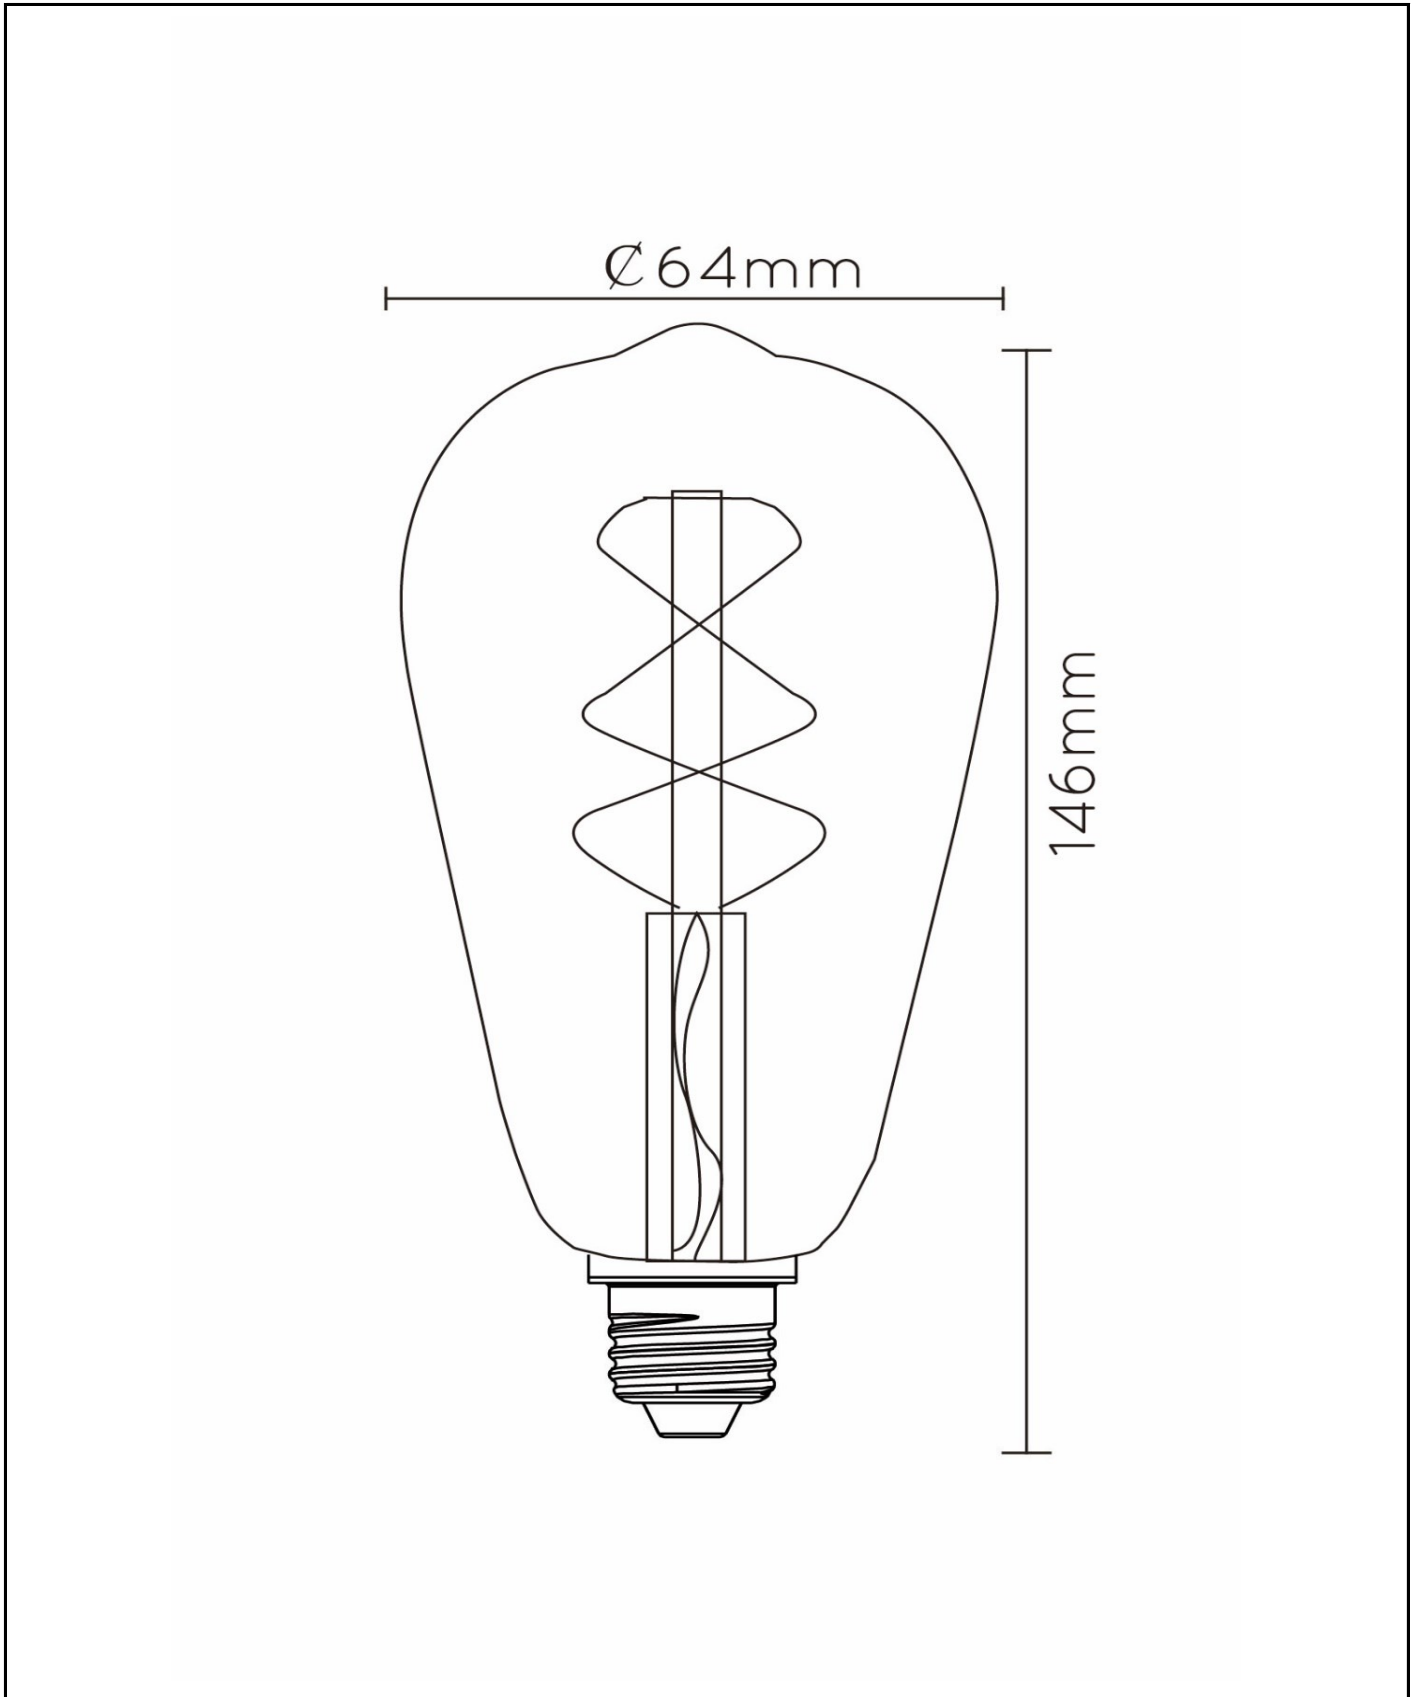

ST64 Class A

Artikelnummer: 49084/07/60
EAN-code: 5411212491848

Voor meer specificaties of afmetingen van dit product, bezoek
www.lucide.com