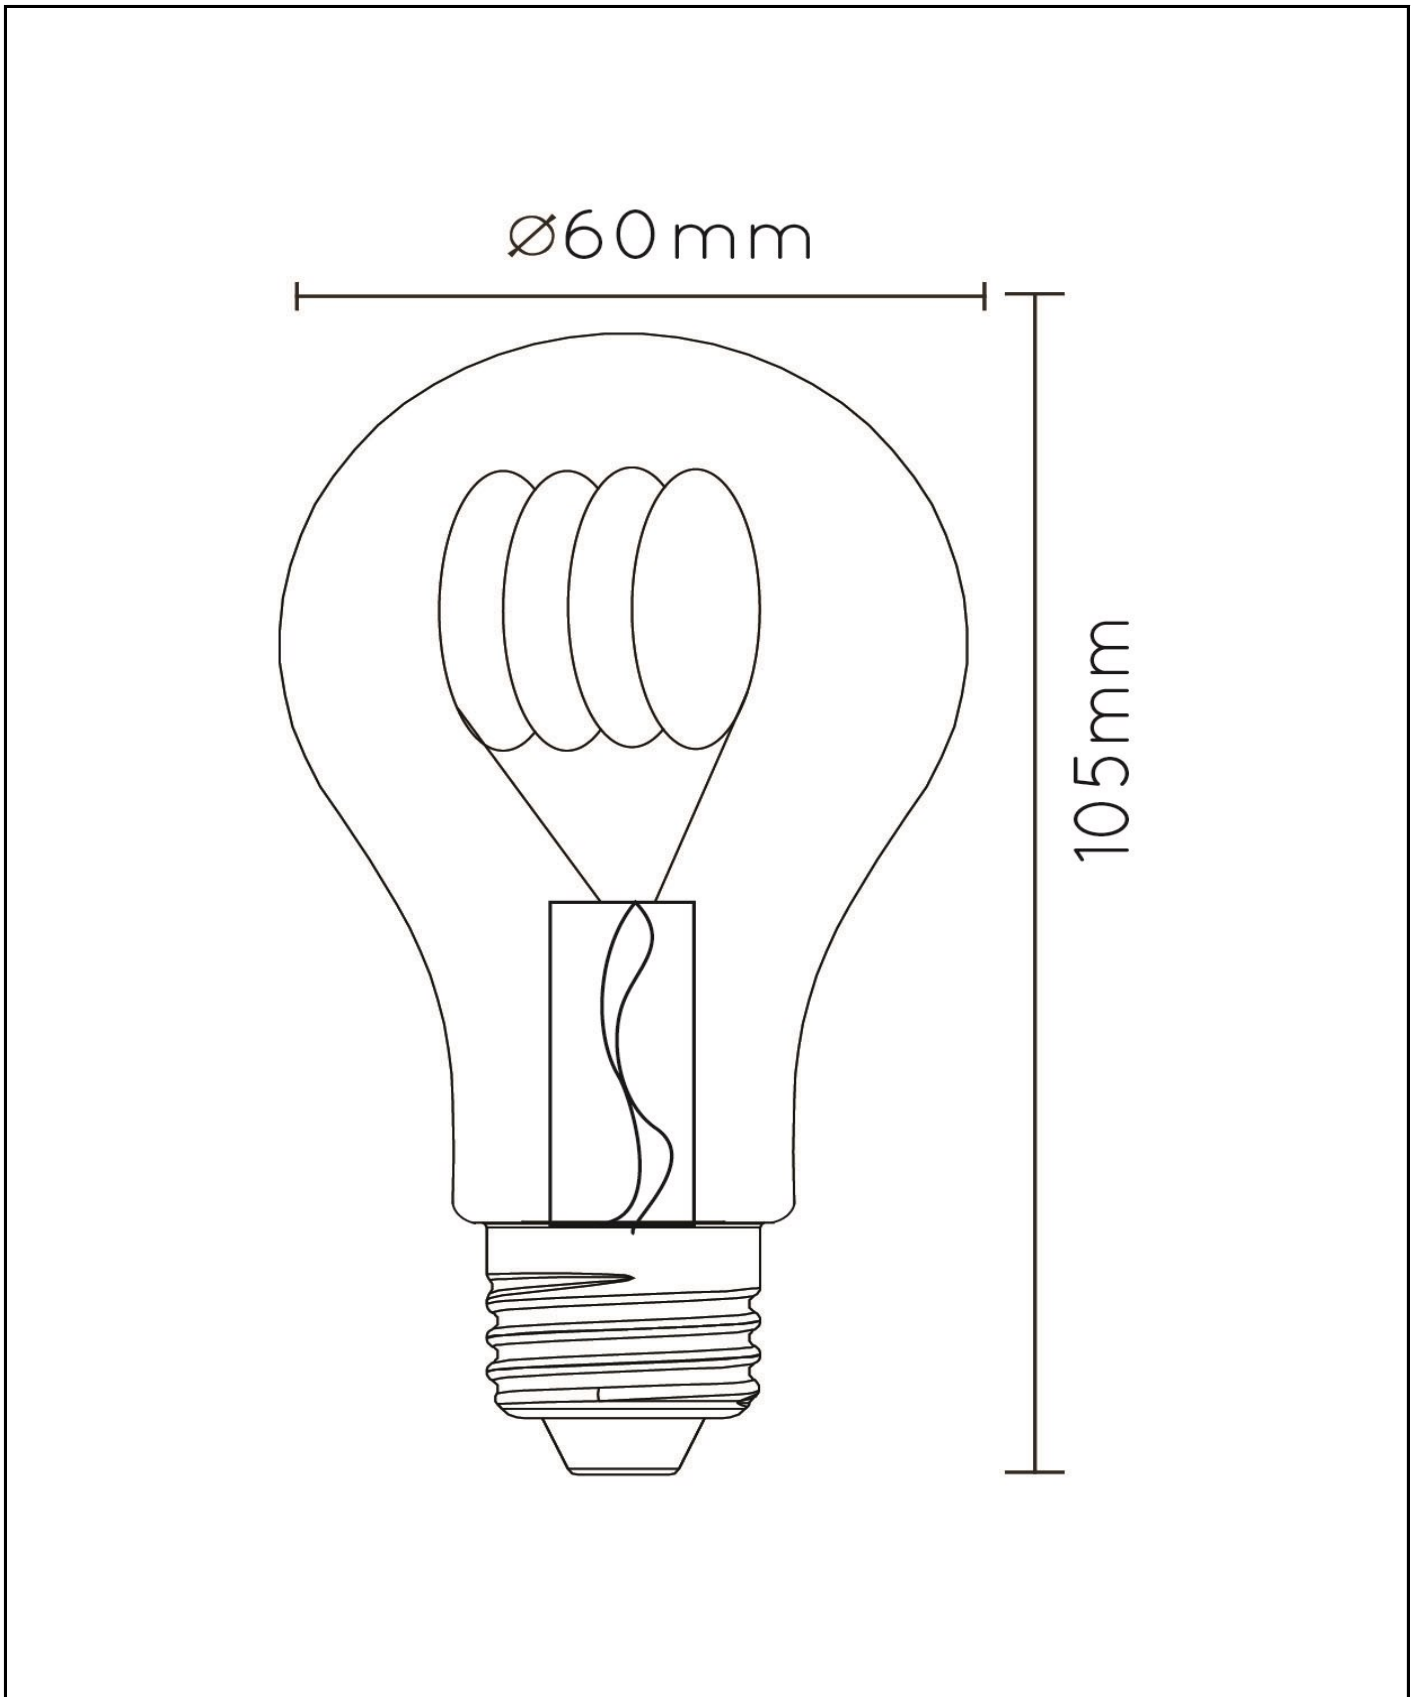

A60 Class B

Artikelnummer: 49085/07/60
EAN-code: 5411212491855

Voor meer specificaties of afmetingen van dit product, bezoek
www.lucide.com