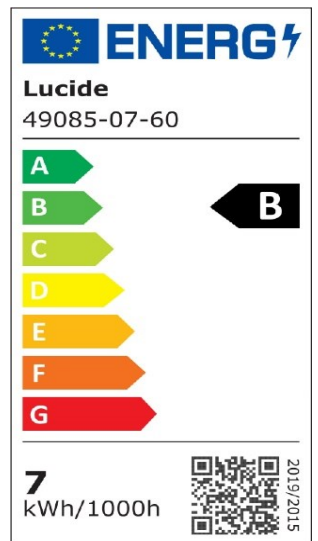

#ILLUMINATESYOURWORLD

Bekijk hoe anderen over de gehele wereld de Lucide producten gebruiken

Volg ons voor de nieuwste verlichtingstrends!

LUCIDE

Artikelnummer: 49085/07/60
EAN-code: 5411212491855

A60 Class B

Algemeen

Afmetingen lxbxh: 6,4cm x 6,4cm x 14,6cm
Hoofdmateriaal: Glas
Kleur: Transparant
Stijl: Modern
Vorm: Bulb
Gewicht: 0,04kg
Garantie: 30 Dagen
Lumen: 1 x 1300lm
Lichtkleur: 2700K
Stralingshoek (als het directioneel is): 360°
Color Rendering Index: 80
Verwachte levensduur: 15000u

Specificaties

Dimbaar: Ja
In hoogte verstelbaar: Niet in hoogte verstelbaar
Richtbaar: Niet richtbaar
Sensor: Zonder sensor
Bediening: Lichtschakelaar
Voedingstype: Adapter/lichtnet
IP-klasse: 20
Elektrische klasse: 2
Aantal lichtbronnen: 1
Fitting lichtbron: E27
Wattage: 1 x 7W
Stroomvereisten: 220-240V-50Hz