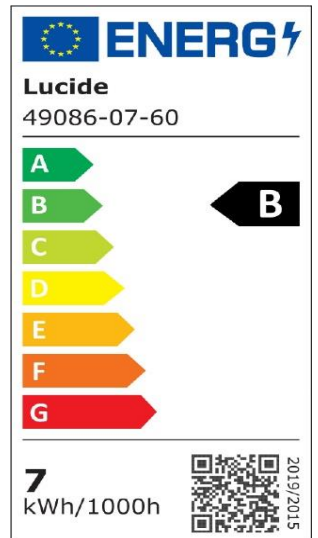

#ILLUMINATESYOURWORLD

Bekijk hoe anderen over de gehele wereld de Lucide producten gebruiken

Volg ons voor de nieuwste verlichtingstrends!

LUCIDE

Artikelnummer: 49086/07/60
EAN-code: 5411212491862

G80 Class B

Algemeen

Afmetingen lxbxh: 8cm x 8cm x 12,2cm
Hoofdmateriaal: Glas
Kleur: Transparant
Stijl: Modern
Vorm: Bol
Gewicht: 0,04kg
Garantie: 30 Dagen
Lumen: 1 x 1300lm
Lichtkleur: 2700K
Stralingshoek (als het directioneel is): 360°
Color Rendering Index: 80
Verwachte levensduur: 15000u

Specificaties

Dimbaar: Ja
Sensor: Zonder sensor
Bediening: Lichtschakelaar
Voedingstype: Adapter/lichtnet
IP-klasse: 20
Elektrische klasse: 2
Aantal lichtbronnen: 1
Fitting lichtbron: E27
Wattage: 1 x 7W
Stroomvereisten: 220-240V-50Hz