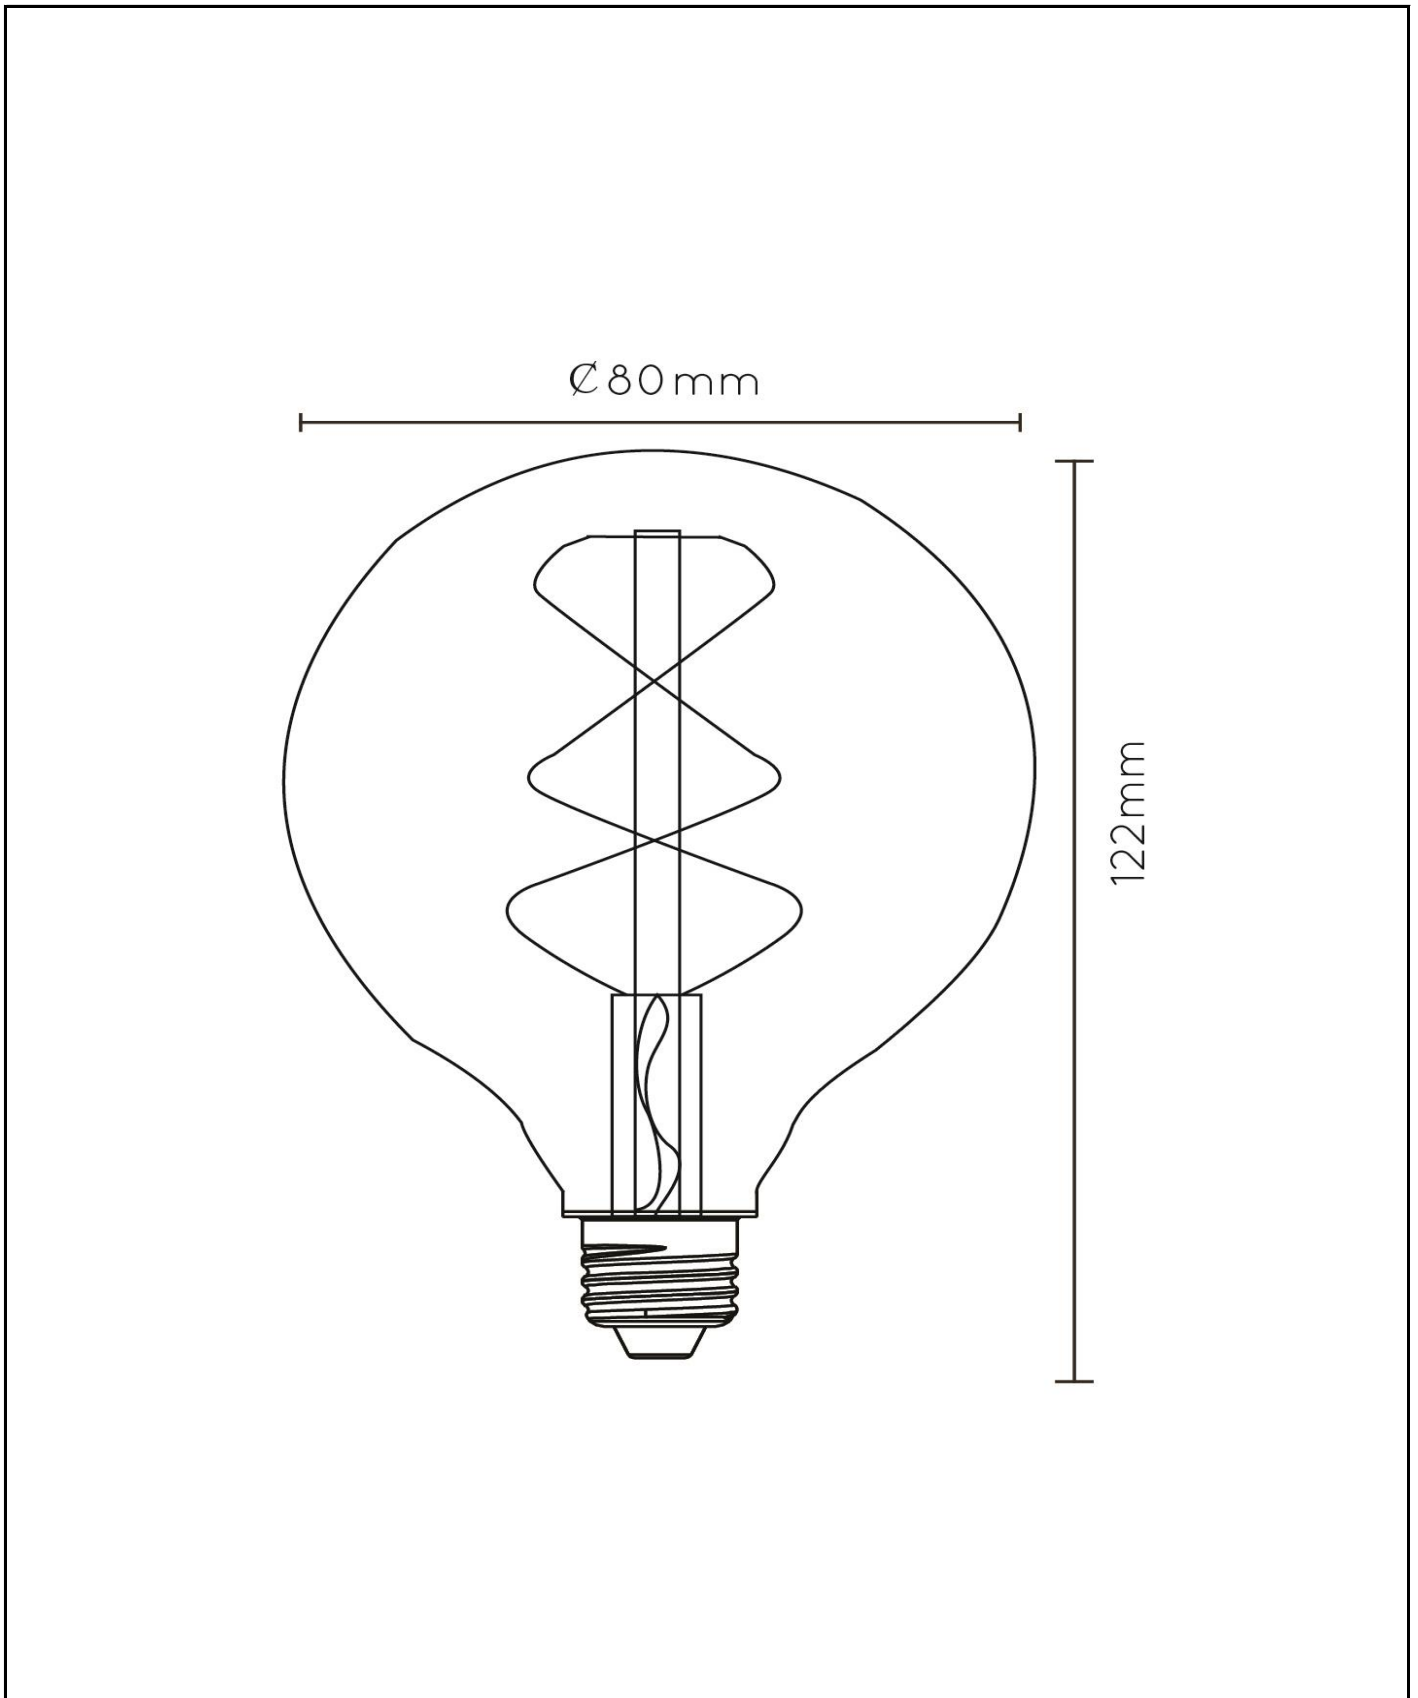

Algemeen

Afmetingen lxbxh: 8cm x 8cm x 12,2cm
Hoofdmateriaal: Glas
Kleur: Transparant
Stijl: Modern
Vorm: Bol
Gewicht: 0,04kg
Garantie: 30 Dagen
Lumen: 1 x 1300lm
Lichtkleur: 2700K
Stralingshoek (als het directioneel is): 360°
Color Rendering Index: 80
Verwachte levensduur: 15000u

Specificaties

Dimbaar: Ja
Sensor: Zonder sensor
Bediening: Lichtschakelaar
Voedingstype: Adapter/lichtnet
IP-klasse: 20
Elektrische klasse: 2
Aantal lichtbronnen: 1
Fitting lichtbron: E27
Wattage: 1 x 7W
Stroomvereisten: 220-240V-50Hz

step 1 - 0 lm
step 2 - 180 lm
step 3 - 450 lm
step 4 - 1080 lm

Voor meer specificaties van dit product, bezoek
www.lucide.com

G80 Class B

Artikelnummer: 49086/07/60
EAN-code: 5411212491862

Voor meer specificaties of afmetingen van dit product, bezoek
www.lucide.com