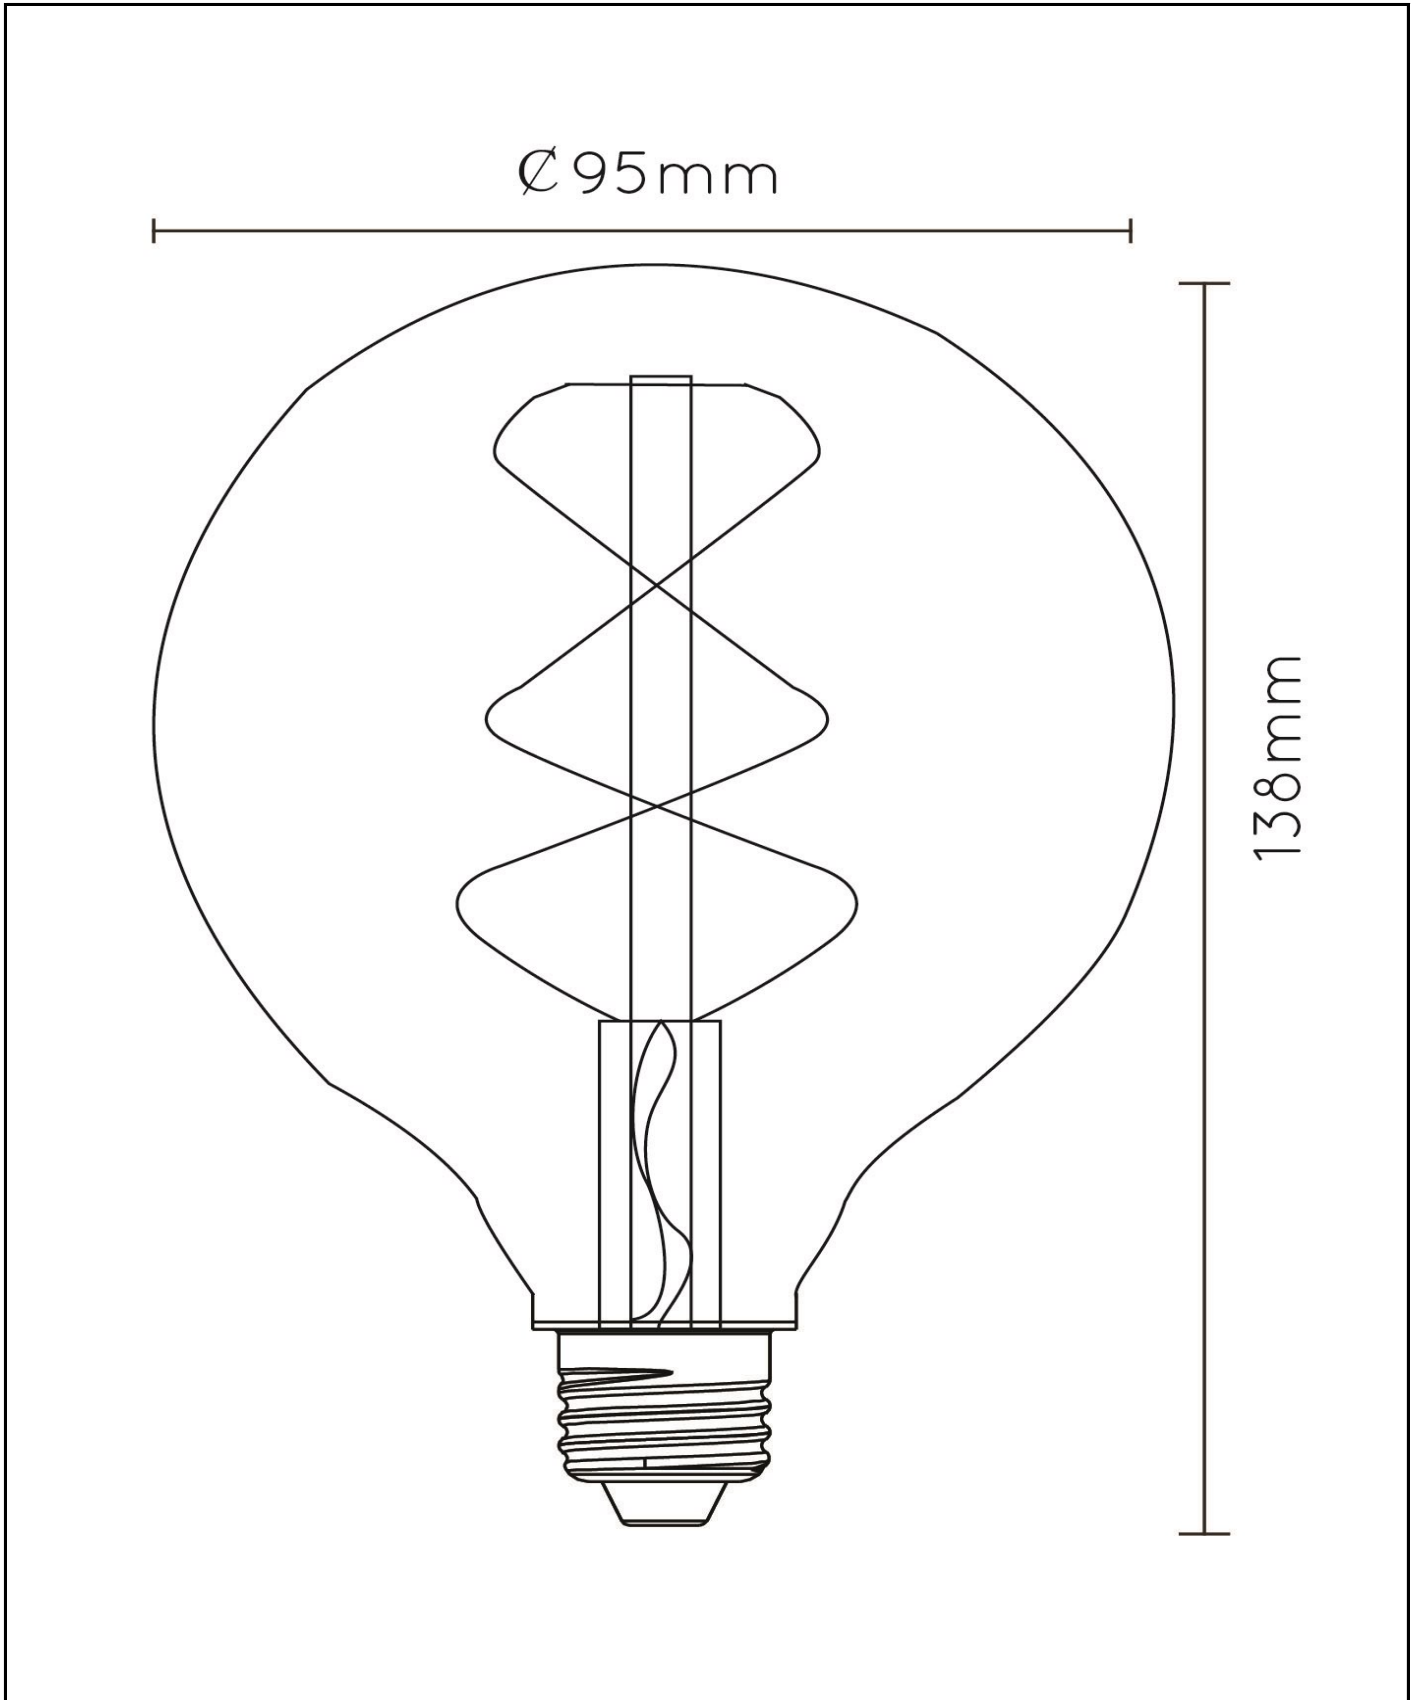

G95 Class B

Artikelnummer: 49087/07/60
EAN-code: 5411212491879

Voor meer specificaties of afmetingen van dit product, bezoek
www.lucide.com