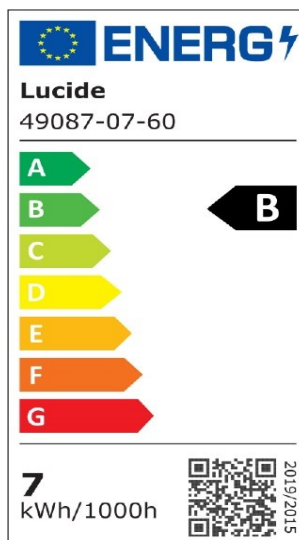

#ILLUMINATESYOURWORLD

Bekijk hoe anderen over de gehele wereld de Lucide producten gebruiken

Volg ons voor de nieuwste verlichtingstrends!

LUCIDE

Artikelnummer: 49087/07/60
EAN-code: 5411212491879

G95 Class B

Algemeen

Afmetingen lxbxh: 9,5cm x 9,5cm x 13,8cm
Hoofdmateriaal: Glas
Kleur: Transparant
Stijl: Modern
Vorm: Bol
Gewicht: 0,05kg
Garantie: 30 Dagen
Lumen: 1 x 1300lm
Lichtkleur: 2700K
Stralingshoek (als het directioneel is): 360°
Color Rendering Index: 80
Verwachte levensduur: 15000u

Specificaties

Dimbaar: Ja
In hoogte verstelbaar: Niet in hoogte verstelbaar
Richtbaar: Niet richtbaar
Sensor: Zonder sensor
Bediening: Lichtschakelaar
Voedingstype: Adapter/lichtnet
IP-klasse: 20
Elektrische klasse: 2
Aantal lichtbronnen: 1
Fitting lichtbron: E27
Wattage: 1 x 7W
Stroomvereisten: 220-240V-50Hz