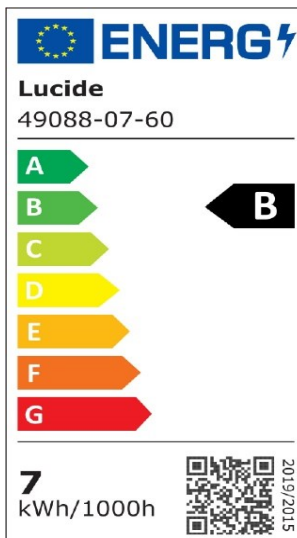

#ILLUMINATESYOURWORLD

Bekijk hoe anderen over de gehele wereld de Lucide producten gebruiken

Volg ons voor de nieuwste verlichtingstrends!

LUCIDE

Artikelnummer: 49088/07/60
EAN-code: 5411212491886

G125 Class B

Algemeen

Afmetingen lxbxh: 12,5cm x 12,5cm x 17,5cm
Hoofdmateriaal: Glas
Kleur: Transparant
Stijl: Modern
Vorm: Bol
Gewicht: 0,15kg
Garantie: 30 Dagen
Lumen: 1 x 1300lm
Lichtkleur: 2700K
Stralingshoek (als het directioneel is): 360°
Color Rendering Index: 80
Verwachte levensduur: 15000u

Specificaties

Dimbaar: Ja
In hoogte verstelbaar: Niet in hoogte verstelbaar
Richtbaar: Niet richtbaar
Sensor: Zonder sensor
Bediening: Lichtschakelaar
Voedingstype: Adapter/lichtnet
IP-klasse: 20
Elektrische klasse: 2
Aantal lichtbronnen: 1
Fitting lichtbron: E27
Wattage: 1 x 7W
Stroomvereisten: 220-240V-50Hz