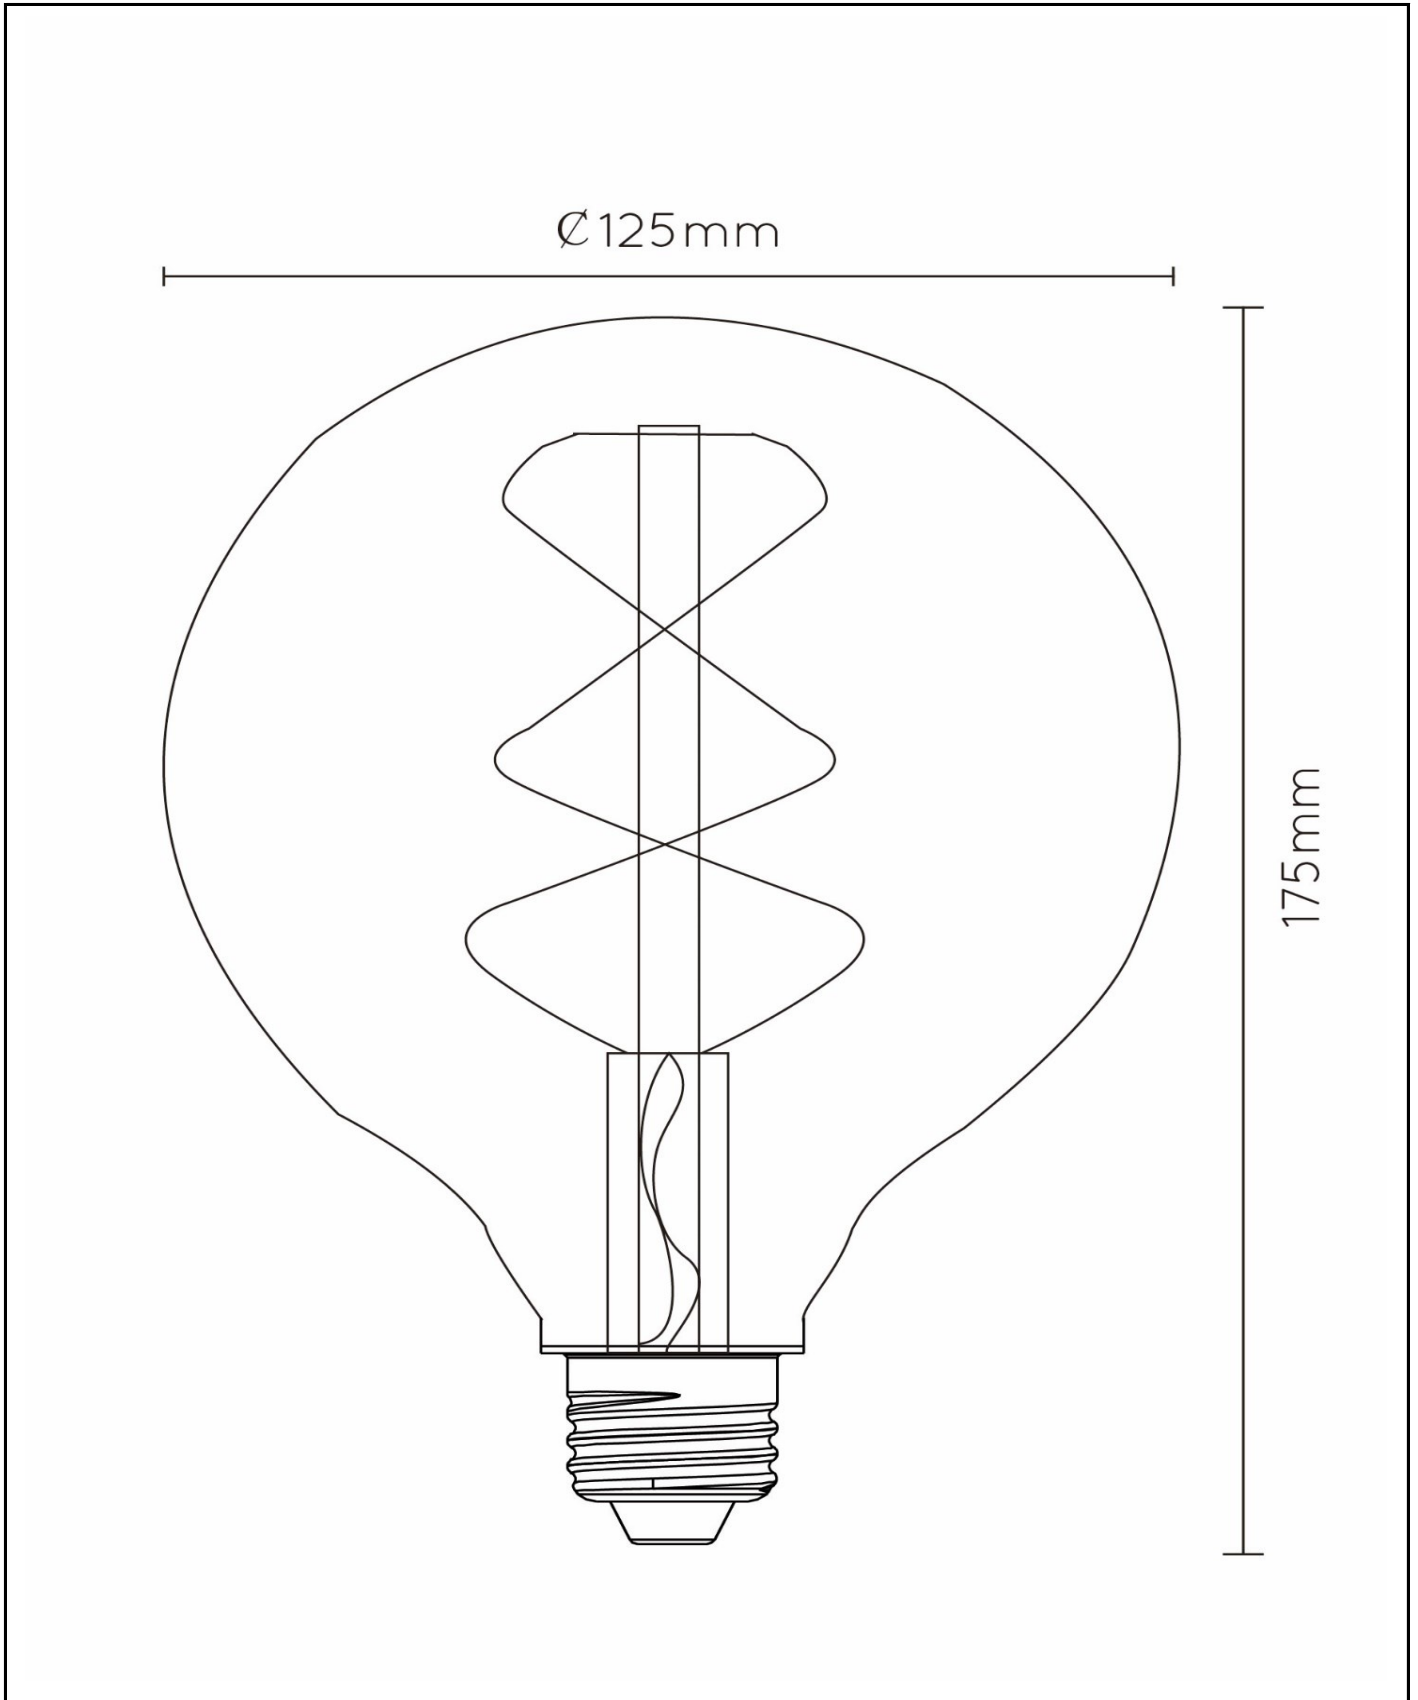

G125 Class B

Artikelnummer: 49088/07/60
EAN-code: 5411212491886

Voor meer specificaties of afmetingen van dit product, bezoek
www.lucide.com