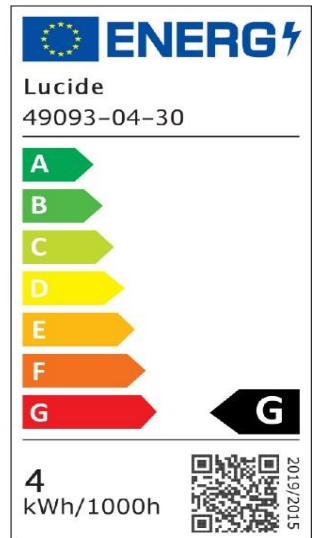

#ILLUMINATESYOURWORLD

Bekijk hoe anderen over de gehele wereld de Lucide producten gebruiken

Volg ons voor de nieuwste verlichtingstrends!

LUCIDE

Artikelnummer: 49093/04/30
EAN-code: 5411212491978

MR11

Algemeen

Afmetingen lxbxh: 3,5cm x 3,5cm x 4,6cm
Hoofdmateriaal: Keramiek
Kleur: Zwart en Transparant
Vorm: Reflector
Gewicht: 0,03kg
Garantie: 30 Dagen
Lumen: 1 x 280lm
Lichtkleur: 2200K
Stralingshoek (als het directioneel is): 40°
Color Rendering Index: 95
Verwachte levensduur: 30000u

Specificaties

Dimbaar: Ja
Sensor: Zonder sensor
Bediening: Lichtschakelaar
Voedingstype: Adapter/lichtnet
IP-klasse: 20
Elektrische klasse: 1
Aantal lichtbronnen: 1
Fitting lichtbron: GU10
Wattage: 1 x 4W
Stroomvereisten: 220-240V-50Hz