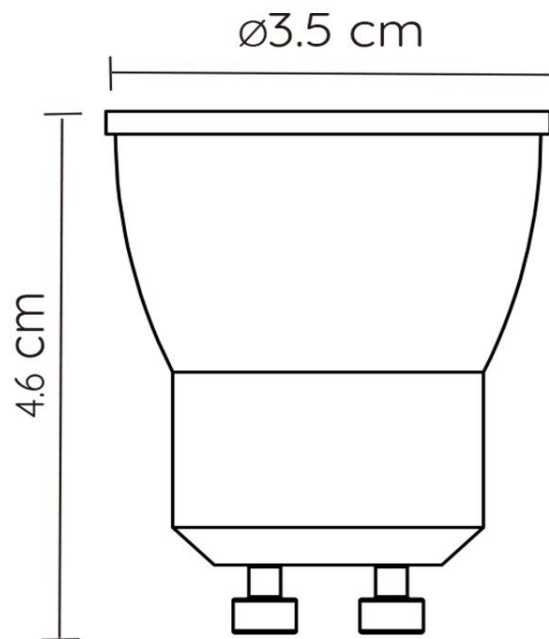

MR11

Artikelnummer: 49093/04/30
EAN-code: 5411212491978