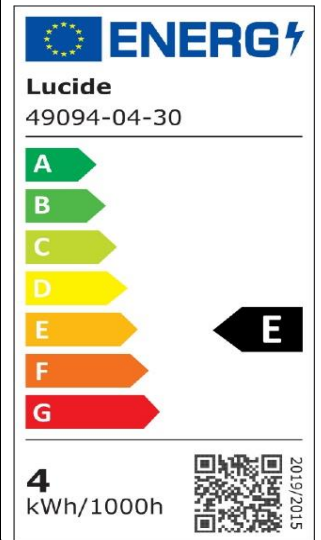

#ILLUMINATESYOURWORLD

Bekijk hoe anderen over de gehele wereld de Lucide producten gebruiken

Volg ons voor de nieuwste verlichtingstrends!

LUCIDE

Artikelnummer: 49094/04/30
EAN-code: 5411212491954

MR11

Algemeen

Afmetingen lxbxh: 3,5cm x 3,5cm x 4,6cm
Hoofdmateriaal: Keramiek
Kleur: Zwart en Transparant
Vorm: Reflector
Gewicht: 0,03kg
Garantie: 30 Dagen
Lumen: 1 x 380lm
Lichtkleur: 2700K
Stralingshoek (als het directioneel is): 40°
Color Rendering Index: 80
Verwachte levensduur: 30000u

Specificaties

Dimbaar: Ja
Sensor: Zonder sensor
Bediening: Lichtschakelaar
Voedingstype: Adapter/lichtnet
IP-klasse: 20
Elektrische klasse: 1
Aantal lichtbronnen: 1
Fitting lichtbron: GU10
Wattage: 1 x 3,8W
Stroomvereisten: 220-240V-50Hz