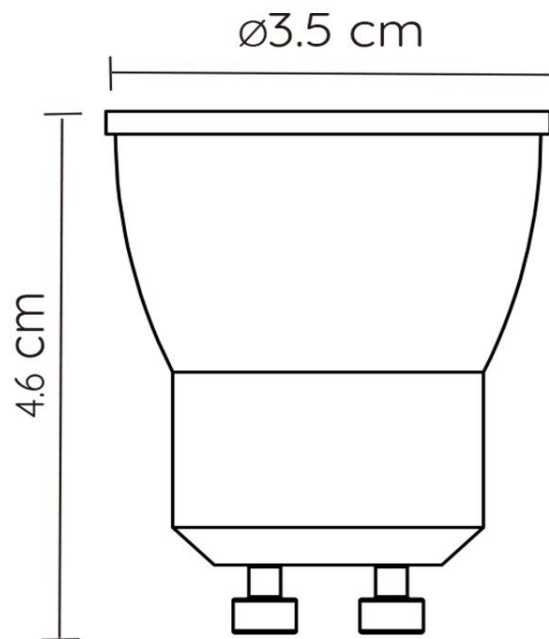

MR11

Artikelnummer: 49094/04/30
EAN-code: 5411212491954