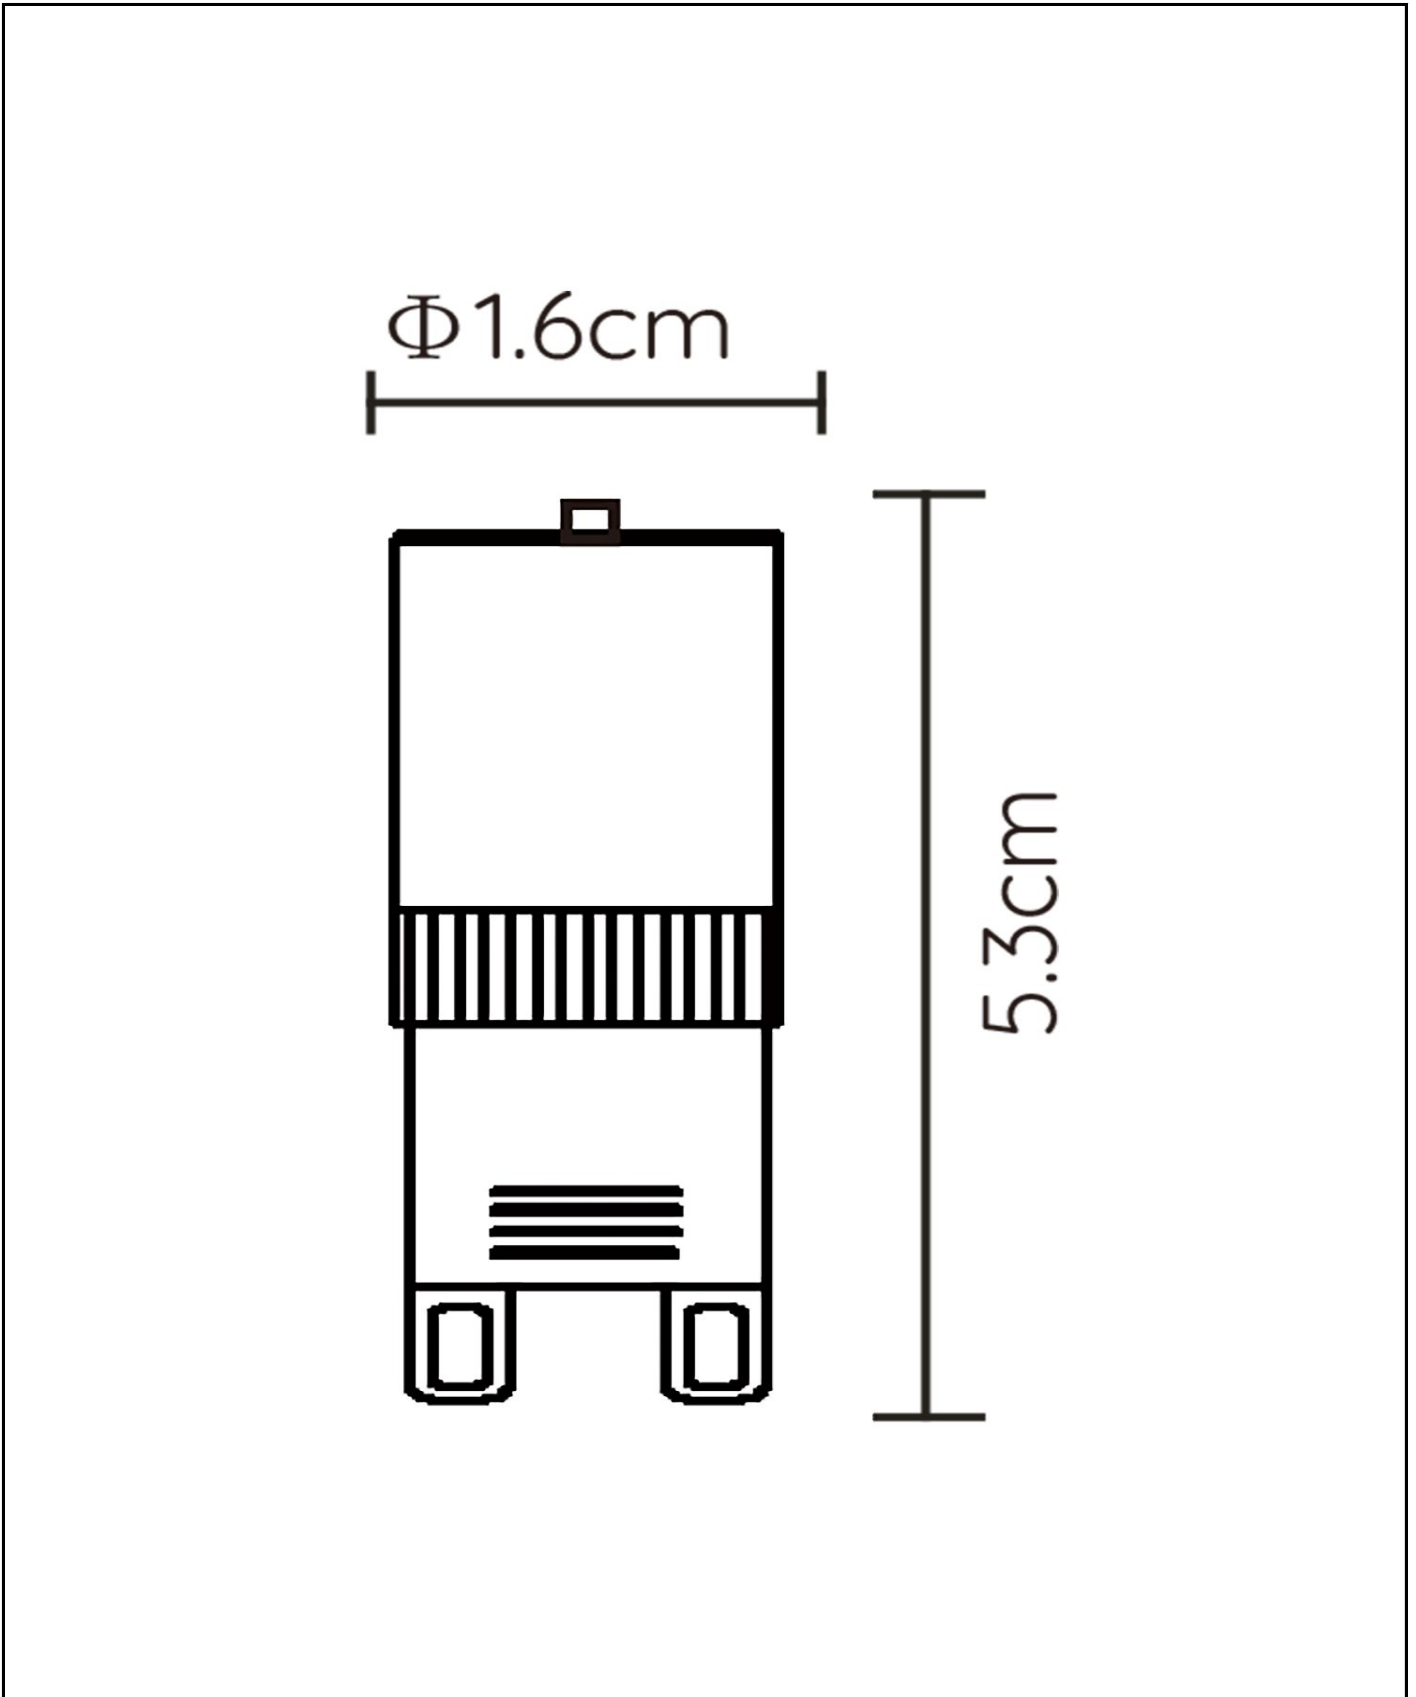

G9

Artikelnummer: 49095/03/31
EAN-code: 5411212491916

Voor meer specificaties of afmetingen van dit product, bezoek www.lucide.com