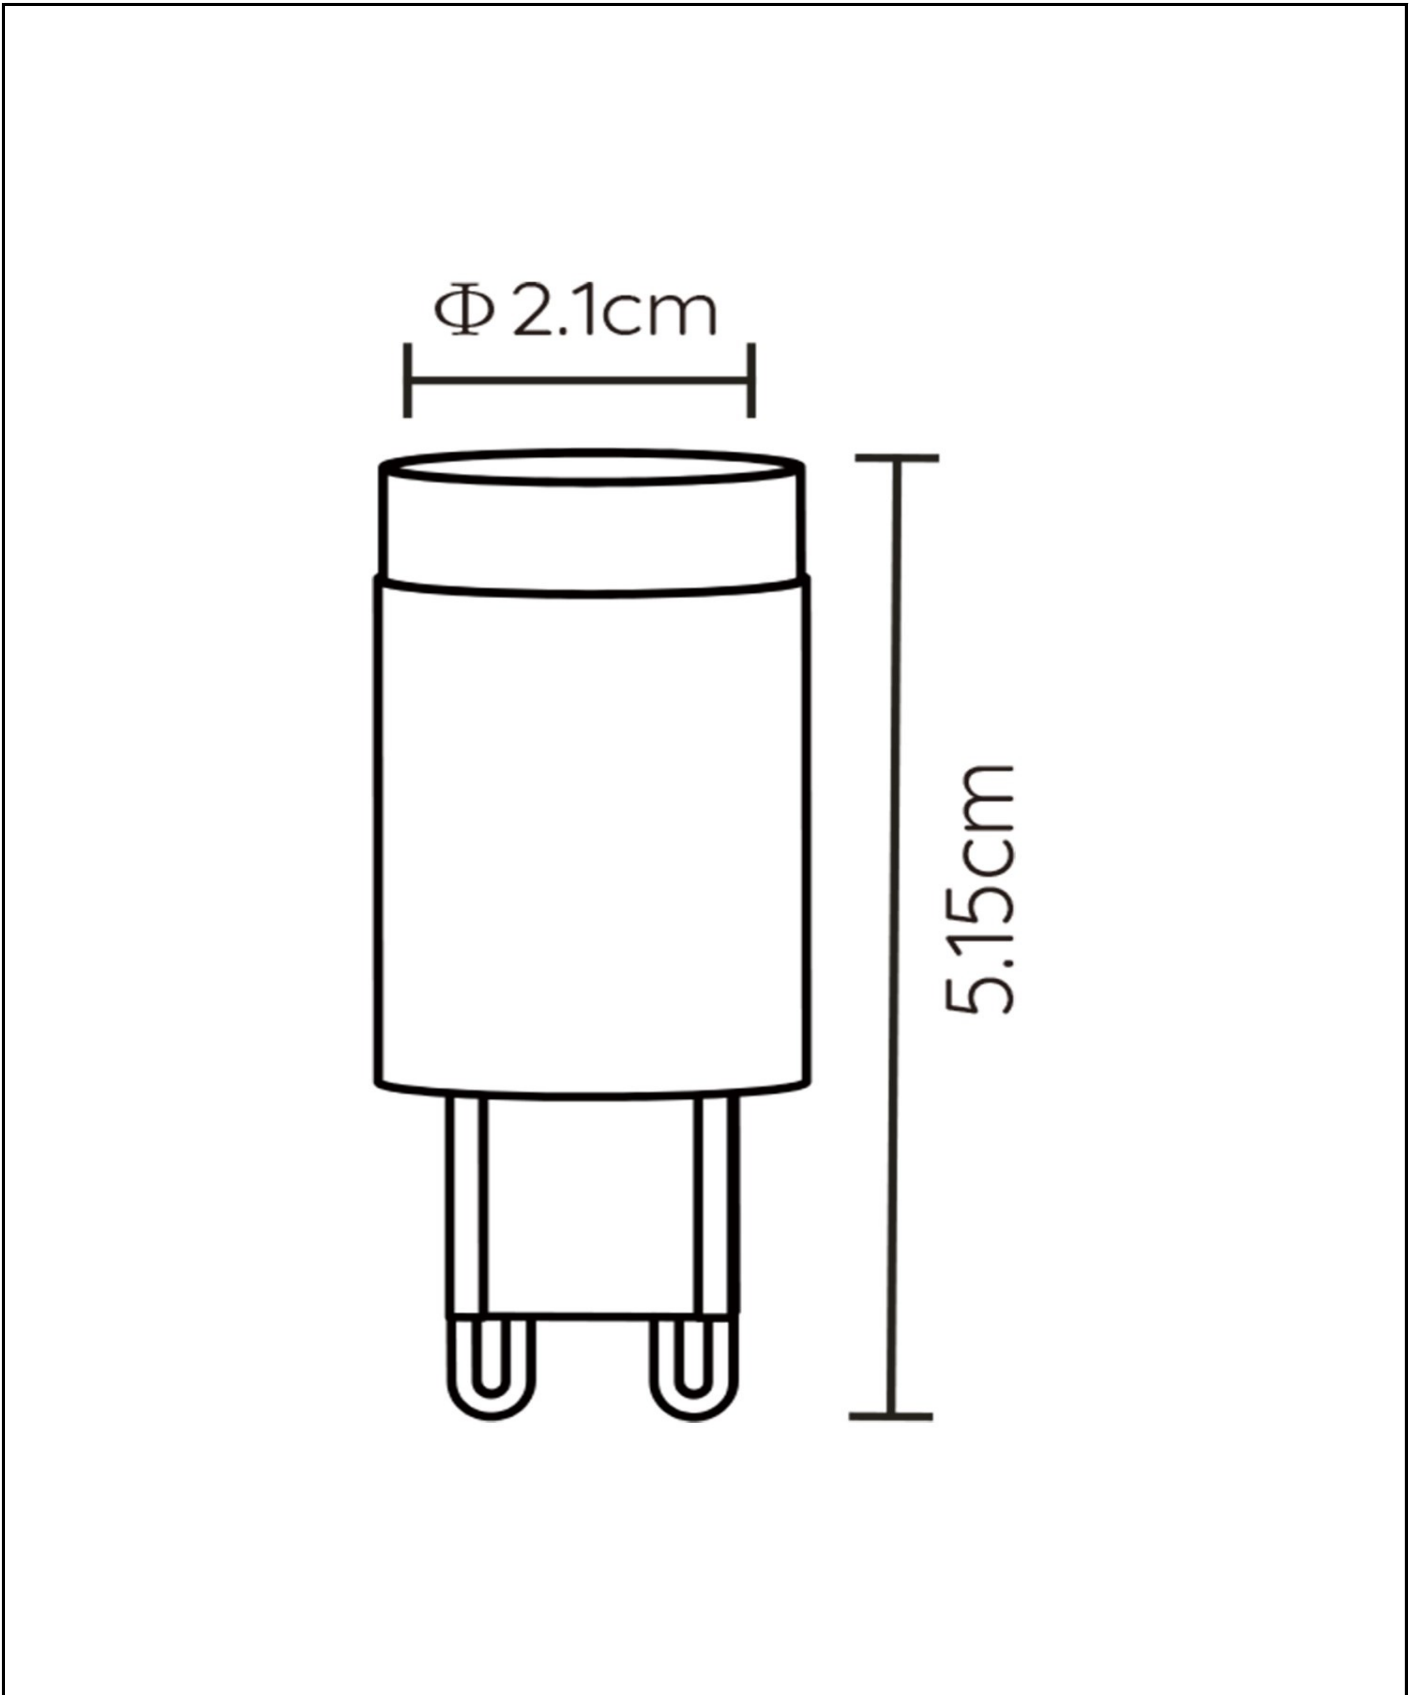

G9

Artikelnummer: 49097/03/31
EAN-code: 5411212491909

Voor meer specificaties of afmetingen van dit product, bezoek www.lucide.com